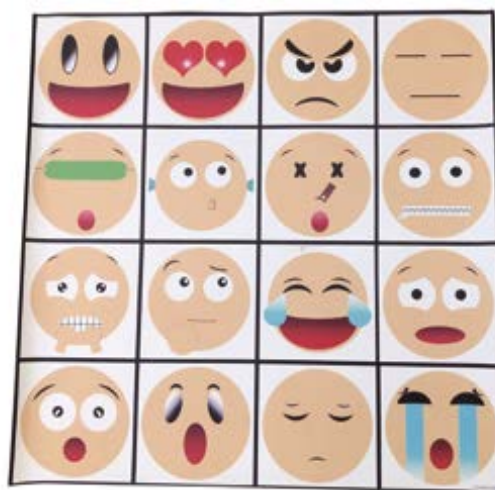

Tapete estaciones Bee-Bot y Blue-Boot

Tapete estaciones 75 x 60 cm para Bee-Bot y Blue-Boot.

Tapete estaciones Bee-Bot y Blue-Boot

NT10BET350

+5 años

Tapete transportes Bee-Bot y Blue-Boot

Tapete transportes 75 x 60 cm para Bee-Bot y Blue-Boot.

Tapete transportes Bee-Bot y Blue-Boot

NT10BET400

+5 años

Tapete ropa Bee-Bot y Blue-Boot

Tapete ropa 75 x 75 cm para Bee-Bot y Blue-Boot.

Tapete ropa Bee-Bot y Blue-Boot

NT10BET450

+5 años

Tapete emoticonos Bee-Bot y Blue-Boot

Tapete emoticonos 60 x 60 cm para Bee-Bot y Blue-Boot.

Tapete emoticonos Bee-Bot y Blue-Boot

NT10BET500

+5 años

Tapete planetas Bee-Bot y Blue-Boot

Tapete planetas 60 x 60 cm para Bee-Bot y Blue-Boot.