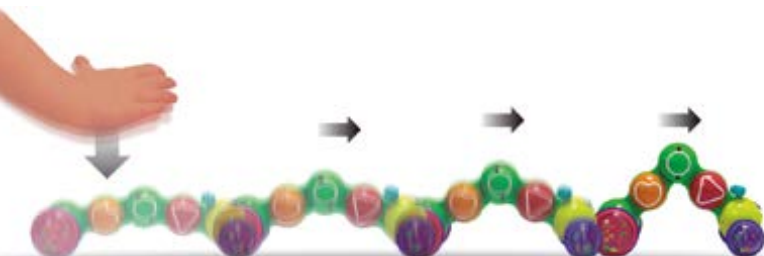

Gus Gus

Al presionar del centro, se pone en marcha el mecanismo y sale disparado. Es muy fácil de manipular y de agarrar. Sus ruedas son antideslizantes. Favorece el desarrollo psicomotor, al provocar en el niño movilidad y desplazamiento y obligarlo a coordinar sus movimientos: gateos y primeros pasos. **No necesita pilas.**

Gus Gus

MD97202