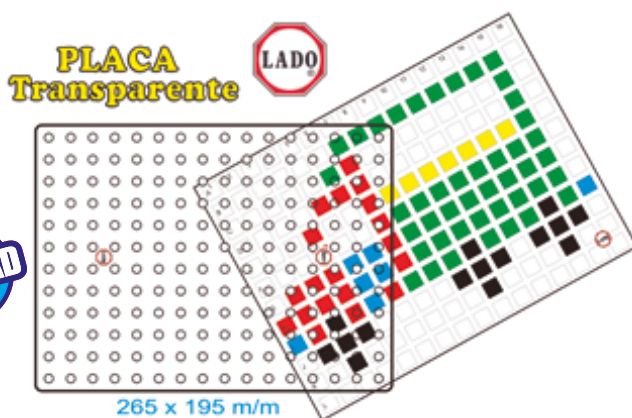

Blocks

Muy versátil y con variedad de piezas y colores. Dispone de ruedas para poder construir también vehículos. Se adjuntan modelos a seguir como ejemplo y guía didáctica para orientación del profesorado. Sam, Eddie &

Contenedor 120 piezas	MD32310
Maletín 300 piezas	MD32315

3-6 años

Diverpul

La Familia de los Pulpos son las únicas piezas que permiten hacer construcciones planas (tipo mosaico) y estructuras volumétricas en 3 dimensiones, con partes espaciales colgantes. Pulpo de especialísimo diseño, con 4 patas, asidero para cogerle y alojamientos en su parte superior. Pulpín compatible con las demás piezas, con 1 pata y asidero para coger. Todo en maleta. Contenido:

- 2 placas transparentes de 26,5 x 20 cm.
- 126 Pulpos, 84 Pulpitos, 24 Pulpines. Total 234 Pcs.
- 1 Guía de modelos.

Diverpul	MDLA487

+3 años

Complementos Diverpul:

- Bote 115 pulpos y pulpitos
- Bolsa de 5 placas transparentes 265 x 195 mm

MDLA488	I.V.A. SUPER REDUCIDO
MDLA4535