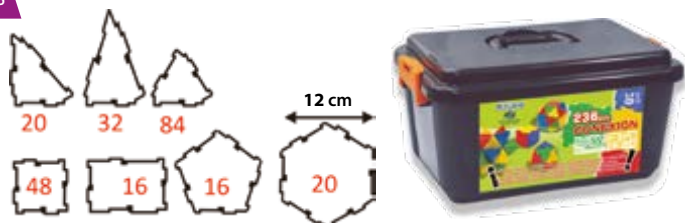

Conexión 236 pcs

Conexión 236 piezas

MD32131