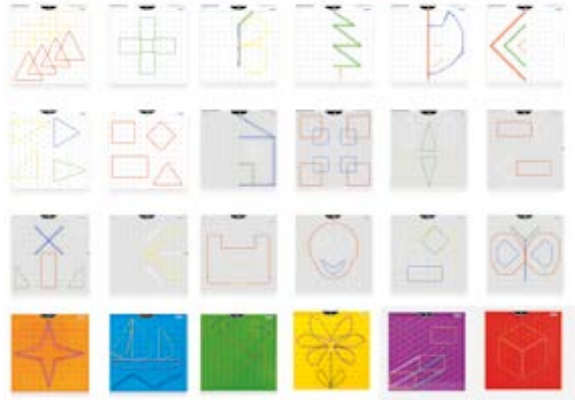

12 tangram 84 piezas colores

MD31727

6 uds.

180 uds.

+7-9 años

Set 6 geoplanos 15 cm transparentes 180 Gomas + 24 actividades

Completamente transparentes para poder utilizarlos si se desea en el proyector de opacos. Las 120 gomas son de colores. 25 enganches dispuestos en forma de cuadrícula (5 x 5). 24 actividades impresas en lámina de plástico.