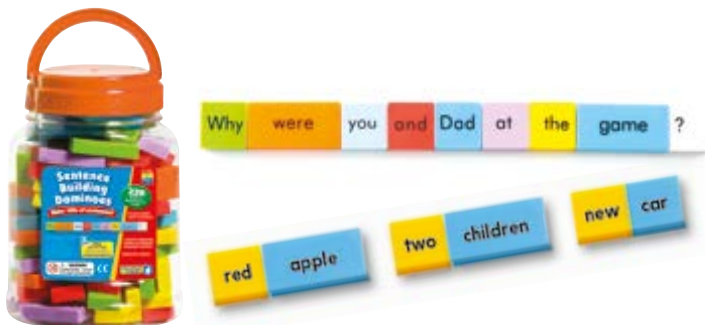

Easy English 100 Words City

MDF1043737

+6 años

Sentence Building Dominoes

Construir oraciones se convierte en un juego con este conjunto de fichas de dominó codificadas por colores. Los dominós están impresos con sustantivos, pronombres, verbos, adjetivos, adverbios, conjunciones y preposiciones. Práctico cubo de almacenamiento incluido. Los dominós miden 2 cm H. Juego de 108 piezas.