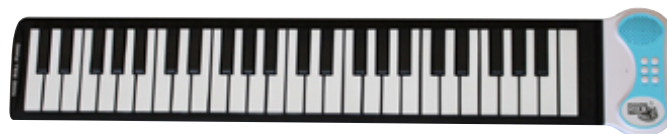

Roll Up piano

Teclado de piano electrónico y portátil de 49 teclas con teclas de desplazamiento. Fácil de transportar, el piano enrollable puede colocarse sobre cualquier superficie plana. Fabricadas en silicona, las teclas son muy agradables de tocar. Doble fuente de alimentación (baterías + adaptador de cable USB incluido) Dimensiones : Longitud 80 cm – Altura 15 cm.

Roll Up piano

MDL9578080