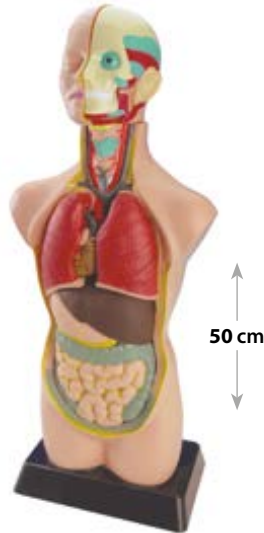

50 cm

Set anatomía 11 piezas

Complemento idóneo para las clases teóricas de anatomía de primaria. Este torso de efecto realista se descompone en 11 piezas. De gran calidad y detalle. Tamaño: 50 cm.

Set anatomía 11 piezas

MD99020