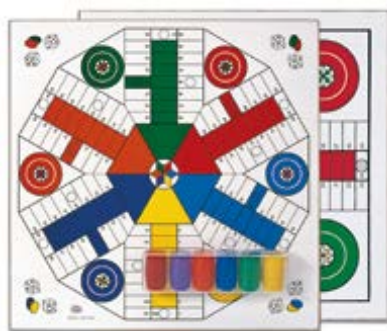

Tablero parchís madera 4 y 6 jugadores 40 cm

Tablero parchís madera para 4 y 6 jugadores. Tamaño: 40 cm x 40 cm.

Tablero parchís madera 4 y 6 jugadores 40 cm

MDCAT134/A