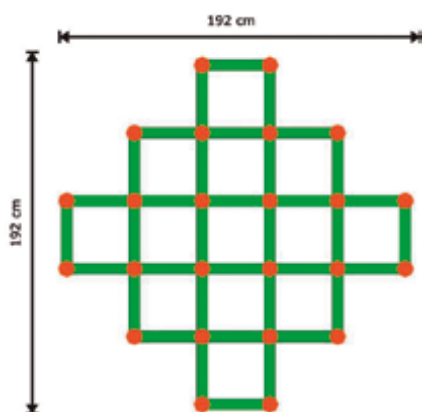

Gran parque infantil multiactividades Little Tikes

Gimnasio extra grande multiactividades que posibilita diversas actividades como trepar, deslizarse y gatear. Dispone de cuatro niveles más una gran zona de juego abajo. Dispone de 2 toboganes, uno de 90 cm y otro extralargo y ondulado de 180 cm. Durabilidad y resistente al paso del tiempo. Máximo 8 niños de 45 kg. a la vez. Dimensiones montado: 118x330x211 cm. Peso: 111,8 kg.

Gran parque infantil multiactividades Little Tikes

MDL145

+3 años

Gran casa Club Little Tikes

Casita con actividades y un divertido tobogán. También tiene 2 columpios para una mayor actividad y diversión. Dimensiones: 365 x 173 x 193 cm.

Gran casa Club Little Tikes

MDL190

3-6 años

El gran laberinto

Gran Laberinto FETTÉN para el juego lúdico de los niños en el patio o sala de psicomotricidad. Es una estructura estable y que no necesita anclarse al suelo. Cuenta con 3 plantas escalonadas y torre superior con tejadillo. Medidas mínimas de los cubos: 33,5 cm x 33,5 cm x 33,5 cm. Utilizar en presencia de un adulto. Está diseñado para niños de 3 a 6 años. Se recomienda no utilizar por más de 8 niños a la vez. Utilizar en espacios o porches interiores.

El gran laberinto

MDLA148