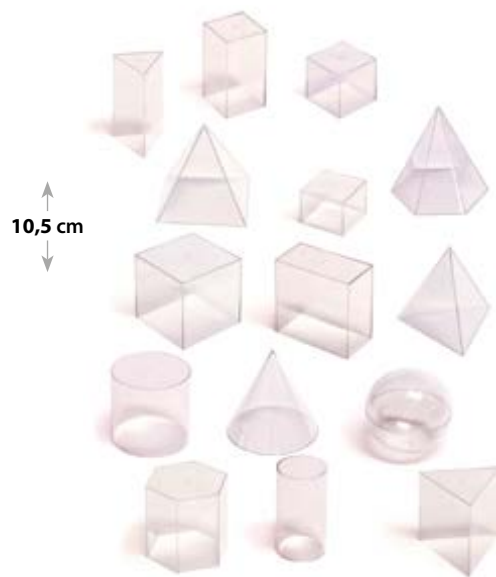

+6 años

Metric Weight Set

El juego incluye 20 1 g, 20 5 g, diez 10 g y cuatro pesas de 20 g. Juego de 54 piezas.

Metric Weight Set

MDLER4292

+6 años

Pan Balance Jr.

Balanza de tamaño medio que permite a los niños medir y comparar cantidades. Las bandejas desmontables son ideales para medir líquidos. La escala de plástico resistente puede contener sólidos o hasta 500 ml en líquido. Mide 36 cm de ancho x 15 cm de alto

Pan Balance Jr.

MDLER0898

7-9 años

7-9 años

Balanza sólidos y líquidos

Con cubetas y tapas, 14 pesas de plástico y 11 pesas de metal. De gran precisión. Apoyo a las nociones de peso y equivalencia.

Balanza sólidos y líquidos

MD95031

Set volumen 15 piezas transparentes

Lado del cubo: 10,5 cm. Se pueden rellenar sus interiores con arena, arroz o cualquier otro material similar para establecer cuantitativamente sus equivalencias.

Set volumen 15 piezas transparentes

MD95238

The Original Folding Geometric Shapes™

Perfecto para el aprendizaje práctico y la enseñanza ilustrativa de simetría, perímetro, superficie y volumen. Conjunto de ocho formas geométricas 2 en 1 muestra que sólidos 2D y 3D. Cada forma está en forma de red desplegable y carcasa de plástico transparente. Incluye cilindro, pirámide cuadrada, cubo, prisma rectangular, cono, prisma hexagonal, pirámide triangular y prisma triangular. Mide 8 cm H. Juego de 16 piezas.

The Original Folding Geometric Shapes™

MDLER0921

+7 años