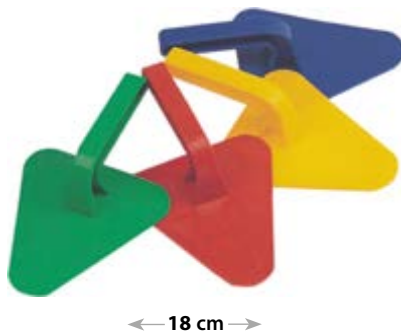

18 meses a 6 años