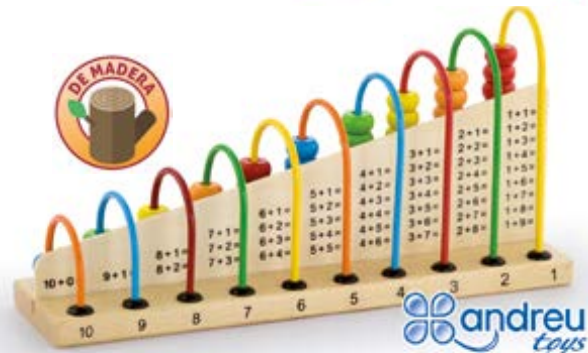

Math Abacus

Aprendizaje para sumar y restar. Aumentará la habilidad mental infantil y su interés por las matemáticas. Medidas: 29 x 14,5 x 7,5 cm.

Math Abacus

MDAT16362