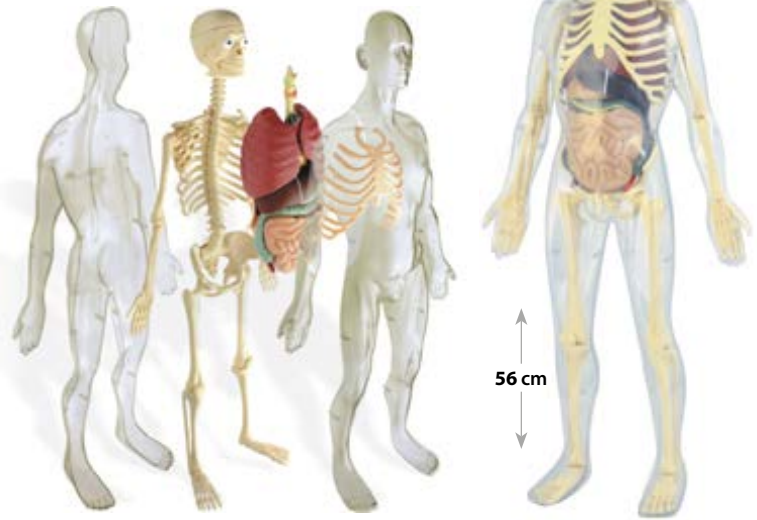

56 cm

Human Anatomy

Muestra de forma realista las partes importantes del cuerpo humano. Montando y desmontando el modelo se aprende la relación y ubicación de los diferentes órganos. Consultando el manual se entienden de forma clara las funciones específicas de cada uno. Nº de piezas: 45. Tamaño: 56 cm.

Human anatomy

MD99060

+5 años