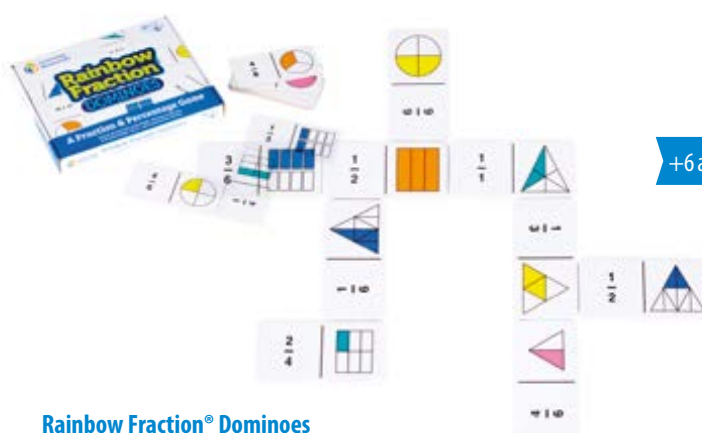

+6 años

Rainbow Fraction® Dominoes

Los nuevos dominós ahora con dos niveles de juego. El primer nivel mezcla representaciones numéricas y visuales de fracciones, incluyendo un entero, $1/2$, $1/3$, $1/4$, $1/6$ y $1/8$. El nivel dos desarrolla fracciones y equivalencia porcentual. Las fichas de dominó son fracciones de arco iris codificadas por colores. El juego incluye 36 fichas de dominó a doble cara y una guía de instrucciones. De 2 a 4 jugadores. Juego de 36 piezas.

Rainbow Fraction® Dominoes

MDLESP2503

Domin tacto-visual

Dominó de gran tamaño con textura rugosa por ambos lados. Con ilustraciones de mucho contraste para desarrollar la discriminación visual y táctil mediante el juego del dominó. Adecuado para personas con discapacidad visual.

Domin tacto-visual

MDI20615