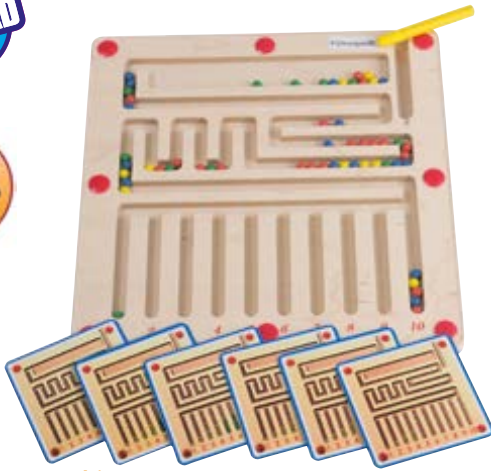

Carro-contenedor de psicomotricidad:

MDLA626

3-6 años

Zancos Chapa Chap

Zancos de plástico muy resistente. Permiten ejercicios de equilibrio y psicomotores para autonomía del propio cuerpo. Resultan muy atractivos y divertidos por su diseño en forma de una simpática silueta de pie.

Zancos chapa chap

MD45222

+3 años

Laberinto magnético

Los más pequeños pueden mover las bolitas de colores a través del laberinto usando el bolígrafo mágico. Los niños mas mayores pueden hacerlo coincidir al mismo tiempo. Incluye 6 ejercicios. Fomenta la coordinación mano-ojo y la coordinación. El tablero es de madera y el contenido total es de 7 piezas. Mide 29,5x29,5 cm.