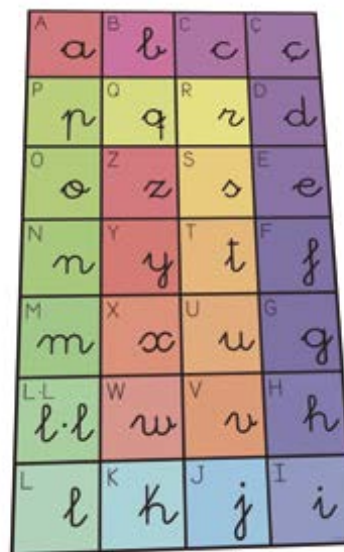

NT10BET100

+5 años

Tapete abecedario castellano Bee-Bot y Blue-Boot

Tapete abecedario castellano 60 x 105 cm para Bee-Bot y Blue-Boot.

Tapete abecedario castellano Bee-Bot y Blue-Boot

NT10BET150

+5 años

Tapete abecedario català Bee-Bot y Blue-Boot

Tapete abecedario català 60 x 105 cm para Bee-Bot y Blue-Boot.

Tapete abecedario català Bee-Bot y Blue-Boot

NT10BET200

+5 años

Tapete Isla del tesoro Bee-Bot y Blue-Boot

Tapete Isla del tesoro 60 x 60 cm para Bee-Bot y Blue-Boot.