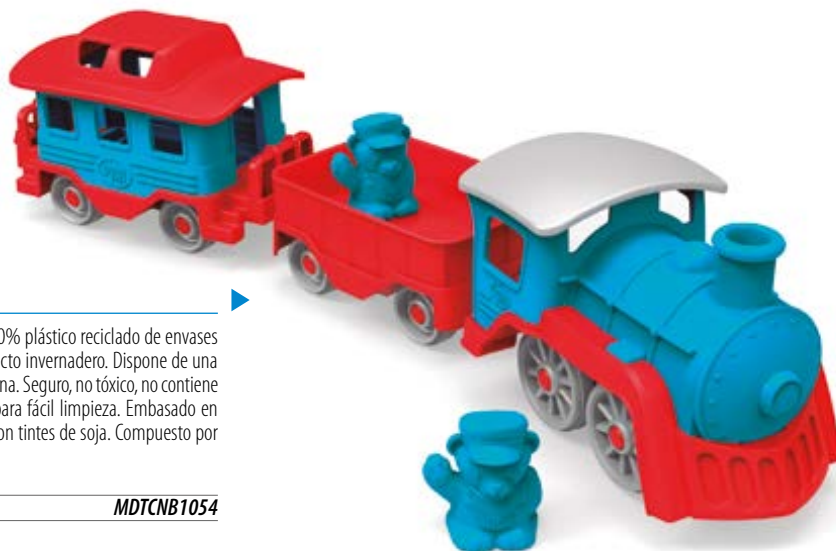

+1 año

Tren azul Greentoys

Tren responsable con el medio ambiente esta hecho en USA de 100% plástico reciclado de envases de leche que ahorran energía y reducen la emisión de gases de efecto invernadero. Dispone de una figura de oso piloto que se ajusta perfectamente en la espaciosa cabina. Seguro, no tóxico, no contiene BPA, PVC, ftalatos o coberturas externas. Seguro para lavaplatos para fácil limpieza. Embasado en materiales reciclados y reciclables sin películas plásticas. Pintado con tintes de soja. Compuesto por 4 piezas. Altura: 110 mm. Ancho: 546 mm. Profundidad: 100 mm.

Tren azul Greentoys

MDTCNB1054