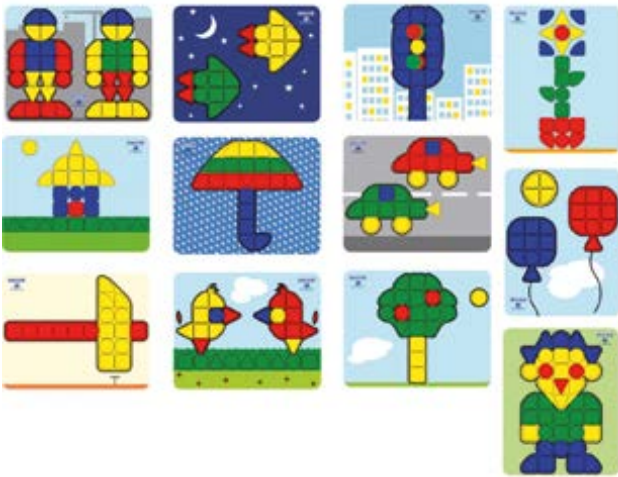

Mosaic Sketchpad

MDATMD1011

+3 años

SUPERPEGS. MOSAICOS GIGANTES

Pensando en las manos de los más pequeños, pinchos de gran tamaño y de fácil manipulación al encajarlos sobre las placas. Presentados en 4 formas y 4 colores diferentes, permiten realizar con la máxima fidelidad los variados modelos de dibujos y mosaicos, que quedan fácilmente fijados en las bases de las placas transparentes. Dentro de los aspectos psicopedagógicos que contribuye a desarrollar este juego destacan la coordinación viso-motora, la discriminación de formas y colores, la organización espacial, la imaginación y la expresión verbal. Muy divertido.

Set 2 placas 38 x 30 Superpegs

MD95024

Pack 6 láminas Superpegs

Fichas modelo para usar con los Superpegs.

Pack 6 láminas Superpegs

MD95023

Pack 12 modelos placa 38x30 cm

Set 2 placas 38 x 30 Superpegs

MD95076

Bote de Superpegs

Super Pegs/128 piezas, para realizar mosaicos. Ejercitan la coordinación óculo manual y la motricidad fina ejercitando movimientos como el agarre de pinza. Aprenden a realizar ejercicios de asociación, a discriminar los colores y desarrollan la orientación espacial. Diámetro: 4 cm.

Bote de 128 Superpegs

MD95022

PEGS Y MOSAICOS

El clásico juego de los mosaicos que, mediante ejercicios de concentración y atención, permite el desarrollo de la coordinación viso-motora, la creatividad, la orientación espacial y la discriminación de colores. Disponibles 2 tamaños de pegs: 15 y 20 mm., y 2 bandejas: la clásica de color blanco opaco y la transparente, que permite visualizar a través de ella los diferentes modelos de fichas para poder reproducir el mosaico elegido.