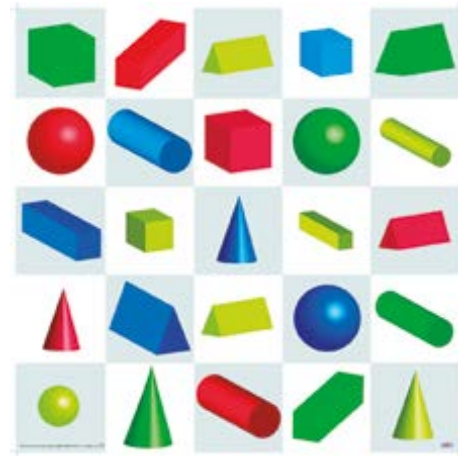

Bee-Bot Holder

NT10BLB380

+5 años

+5 años

Programador por fichas Tactile para Blue-bot

Una forma de programar con el Blue-bot fácil y divertida. Coloca tus instrucciones en el lector de fichas, pulsa "go" y verás como el Blue-bot se pone en funcionamiento. Las fichas pueden colocarse en horizontal o vertical. En caso de querer depurar el programa, sólo tendrá que intercambiar las fichas y pulsar "go" para volver a ponerlo a prueba. Conectar el lector a un Blue-bot es muy fácil: sólo tienes que encender el Blue-bot, pulsar "connect" y esperar a que los ojos del Blue-bot se enciendan de color azul indicando que está conectado. Contiene: 1 lector, 25 fichas y 1 cable de carga.

Programador por fichas Tactile para Blue-bot

NT10BLB400

+5 años

Pack estándar de fichas para lector táctil

Este paquete es perfecto tanto si quieres reemplazar algunas fichas como si quieres tener una mayor selección. Contenido: 8 fichas marcha adelante, 8 fichas marcha atrás, 4 izquierda (90°), 4 derecha (90°). Pausa 1. Juego de 25 unidades.

Pack estándar de fichas para lector táctil

NT10BLB500

Pack extensión de fichas para lector táctil

NT10BLB700

+5 años

Alfombrillas transparentes con bolsillos Bee-bot

Personaliza tu Bee-bot introduciendo tus propias fotos y dibujos. Crea tus propias tarjetas para volver a contar tu historia favorita o como apoyo a cualquier tema interdisciplinar. 1 año de garantía.

Alfombrillas transparentes con bolsillos Bee-bot

NT10BEE300

+5 años

Alfombrilla formas 3d

Este apasionante artículo puede usarse con Bee-bot y Blue-bot para ayudar a que los niños se familiaricen con las formas 3D. Medidas : 75 cm x 75 cm.