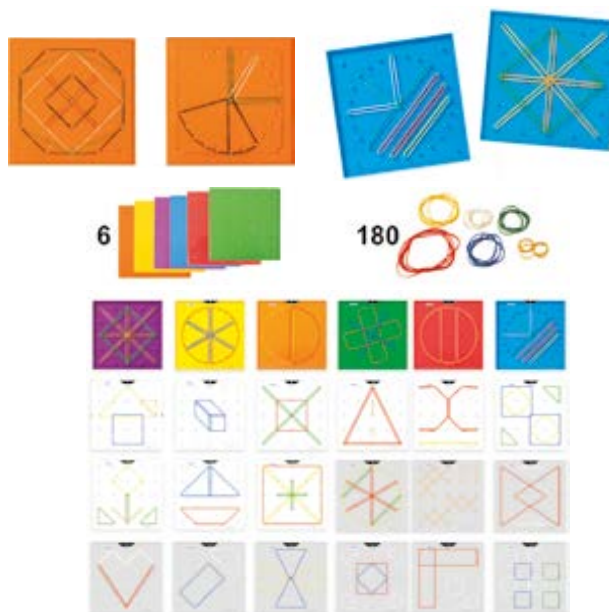

Set 6 geoplanos 15 cm, 6 colores, 2 caras + 180 gomas con actividades + 24 actividades

Presentados en 6 colores diferentes y cada uno de ellos con 180 gomas elásticas de colores. En la cara anterior dispone de enganches en forma de cuadrícula (5 x 5) y en la cara posterior en forma circular.

Set 6 geoplanos 15 cm, 6 colores, 2 caras
+ 180 gomas con actividades + 24 actividades

MD95061