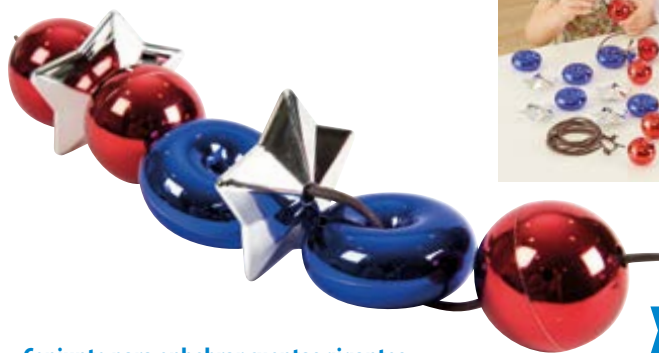

Madeja de 10 cordones

MD31771

Agujas para cordón

Cubilete con 100 agujas para complementar y facilitar los trabajos de enlazado y de cosido. Aptas para cordones trenzados, macarrón hueco y macarrón macizo. Son seguras gracias a su punta redondeada, y su flexibilidad. 13 cm aprox.

Cubilete 100 agujas para cordón

MD31769

+12 meses

Conjunto para enhebrar cuentas gigantes

Un resplandeciente conjunto de figuras brillantes que pueden ensartarse, clasificarse y amontonarse. Se trata de una manera atractiva de aprender secuenciación. Los niños pueden usar los cordones incluidos para crear sus adornos, lo cual es estupendo para desarrollar las habilidades motoras finas. El juego también puede utilizarse como un estupendo móvil brillante y como un precioso collar para un gigante. El juego incluye 10 rosas, 10 estrellas, 10 esferas y 6 cordones. Fabricados de plástico ABS. Dimensiones: Tarro: 14 x 23 x 14 cm (anchura x altura x profundidad). Estrella: 7 cm.