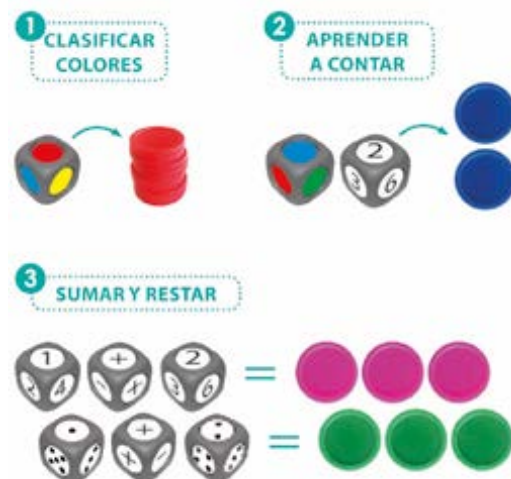

Rocket ten

The Rocket 10 apuesta por la matemática manipulativa. Este entretenido juguete es un potente recurso pedagógico para desde la manipulación y el juego fomentar el aprendizaje de conceptos matemáticos básicos como: Trabajo con patrones, Asociación número-cantidad, Agilidad en el conteo, Descomposición del número 10, Introducción a la suma y la resta y Números pares e impares. Dispone de 1 Cohete, 40 pinchos de combustible, 18 tarjetas reto, 40 tarjetas número, 1 dado, 1 bolsa de tela y 1 guía didáctica.

PLAY miniland

Más información: página 1

+3 años

Rocket ten

MD31781

40 mm

3-6 años

Láminas de plástico lavable, higiénico y resistente

Clavijas 144 pcs - 18 fichas + 4 placas + 10 cordones

Excelente juego diseñado para favorecer la atención y la concentración de un modo lúdico. Las clavijas aparecen con las tres formas básicas: círculo, cuadrado y triángulo y los tres colores primarios: rojo, azul y amarillo. Se acompañan de 36 propuestas de actividades impresas en lámina de plástico. Las actividades están relacionadas con juegos en torno al número, juegos de clasificación y seriación y juegos de ensartar. Para desarrollar estas actividades acompaña al conjunto una placa flexible para encajar sobre ella y cordones trenzados de colores surtidos. De muy buena calidad.

Clavijas 144 piezas + 18 fichas + 4 placas + 10 cordones

MD31785

Láminas de plástico lavable, higiénico y resistente

3-6 años

Color bears 108 pcs + 18 fichas + 6 placas