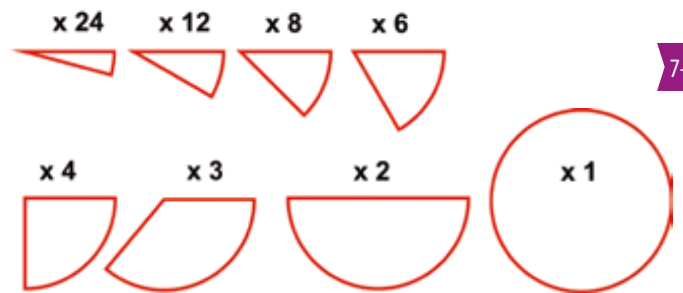

Set fracciones

MD95218

7-9 años

+6 años

Rainbow Fraction®

Círculos y cuadrados que permiten a los alumnos explorar equivalencias y practicar la suma, resta y comparación de fracciones. Cada juego incluye una caja de plástico y una guía de actividades. Tamaño 9 cm.