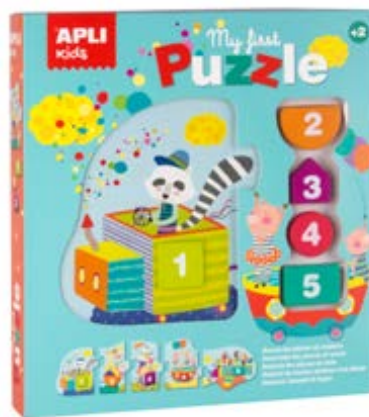

Cubo 3 puzzles

Caja con tres puzzles diferentes. Cada puzzle contiene 24 piezas de 7 x 7 cm, ¡En total 72 piezas para aprender y divertirse!

Cubo 3 puzzles

MDAP14114

+3 años

+3 años

Puzzle Casita ABC

Aprende el abecedario formando nombres o palabras mientras construyes edificios. Una manera divertida de aprender y disfrutar al mismo tiempo. ¡Todas las piezas encajan entre sí para poder formar palabras sin límite! 40 piezas.

Puzzle Casita ABC

MDAP14805

Puzzle tren y piezas de madera

Precioso puzzle con una forma divertida donde el niño aprenderá a encajar las piezas de madera donde corresponde. Ayuda a desarrollar las primeras habilidades motoras finas, la capacidad lógica y a distinguir y a asociar las formas geométricas. Diseño exclusivo de Marion Cabassa. Dimensiones: 280 x 295 x 43 mm.

Puzzle tren y piezas de madera

MDAP17202

Mandala peces

Una forma, muchos colores, para infinitas posibilidades. Cada pez de madera que está dibujado en ambos lados, se puede conectar en distintas gamas de patrones y formas, ya que un pez siempre encaja con el otro. Los colores brillantes y la superficie agradablemente suave de las partes invitan a la reproducción creativa. Juego imaginativo de arreglos con formas de peces de colores. Fomenta la percepción visual así como la diferenciación de formas y colores. Fomenta la perseverancia, la concentración y la atención y creatividad. Fabricado en madera contrachapada de distintos colores por ambos lados. Miden 5x5 cm y 6 cm de ancho. Contiene 48 peces y es a partir de 3 años para uno o más niños y entretenerse mucho rato.

Mandala peces

MDOT15865

+3 años

Puzzle Casita 123