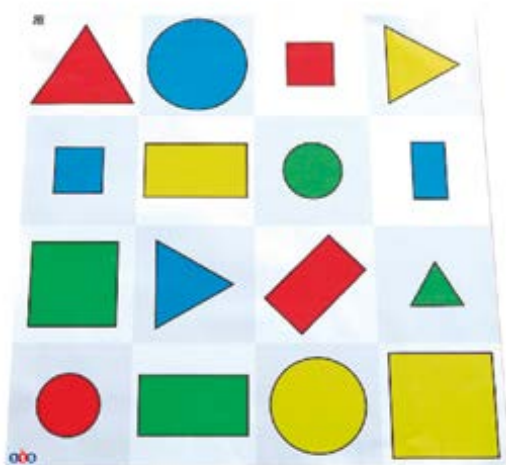

Pack estándar de fichas para lector táctil

NT10BLB500

Pack extensión de fichas para lector táctil

NT10BLB700

+5 años

Alfombrillas transparentes con bolsillos Bee-bot

Personaliza tu Bee-bot introduciendo tus propias fotos y dibujos. Crea tus propias tarjetas para volver a contar tu historia favorita o como apoyo a cualquier tema interdisciplinar. 1 año de garantía.

Alfombrillas transparentes con bolsillos Bee-bot

NT10BEE300

+5 años

Alfombrilla formas 3d

Este apasionante artículo puede usarse con Bee-bot y Blue-bot para ayudar a que los niños se familiaricen con las formas 3D. Medidas : 75 cm x 75 cm.

Alfombrilla formas 3d

NT10BEE325

+5 años

Alfombrilla formas, colores y tamaños

Un artículo fantástico para combinar las matemáticas con las TIC usando Bee-bot. Utiliza esta alfombrilla para empezar a conocer formas, colores y tamaños.

Alfombrilla formas, colores y tamaños

NT10BEE350

+5 años

Alfombrilla alfabeto para Bee-bot y Blue-bot

Esta alfombrilla es una forma estupenda de aprender a leer y escribir y adquirir competencias en TIC mediante el juego. Contiene letras mayúsculas y minúsculas. 1 año de garantía.