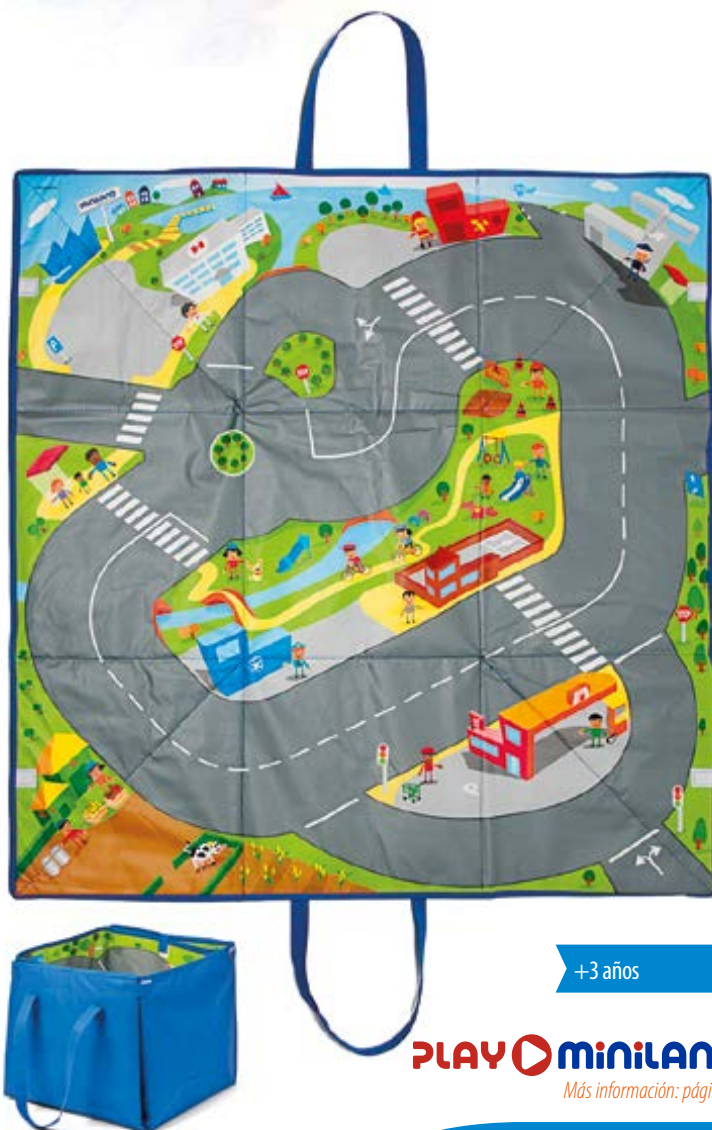

Minimobil Traffic Box

MD97096

+3 años

PLAY miniland

Más información: página 1

+1 año

Caja 10 Mini Chubbies

Vehículos de polipropileno flexible de 7 cm. Contiene barcos, coches, remolque, aviones, helicópteros, etc.