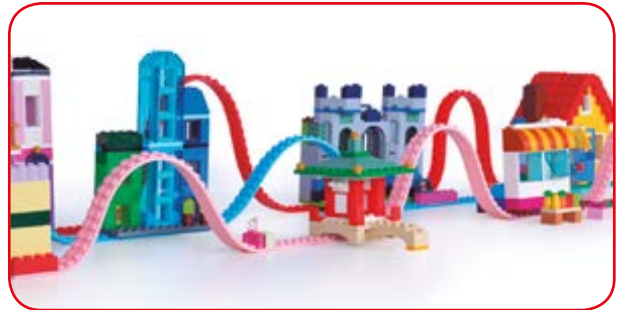

Base verde

MDLG10700

ÚLTIMAS UNIDADES
HASTA FIN DE EXISTENCIAS

Cinta de silicona adhesiva compatible con LEGO

Cinta de silicona con adhesivo 3M especial compatible con LEGO. Lavable y reutilizable después de los lavados. Flexible, se puede cortar. Posibilidad de hacer construcciones en horizontal, vertical y superficies curvas. Se adhiere a la mayoría de las superficies. Medidas: 100 x 1,56 x 0,4 cm. Disponible en 7 colores.

ÚLTIMAS UNIDADES
HASTA FIN DE EXISTENCIAS

Plancha de silicona 38 x 38 compatible con LEGO

Plancha de Silicona no adhesiva. Lavable. Flexible y se puede cortar. Se puede utilizar para hacer construcciones en horizontal, vertical y superficies curvas. Medidas: 38 x 38 cm. Peso: 330 gr/plancha. Disponible en 3 colores.