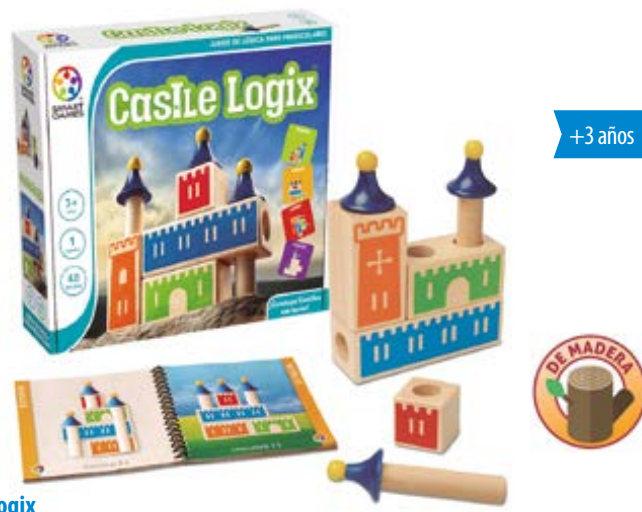

Castle Logix

Fantástica construcción de madera 3D. El reto es encajar las piezas de madera y las torres para construir uno de los castillos que se muestran en la ficha. Con retos simples para primeros constructores y retos más difíciles para futuros arquitectos, es un juego diseñado para aumentar la capacidad lógica y desarrollar sus habilidades espaciales. CONTENIDO: 7 Piezas de madera • Cuaderno: 48 retos y soluciones • Instrucciones.

Castle Logix

MDLDG030ES