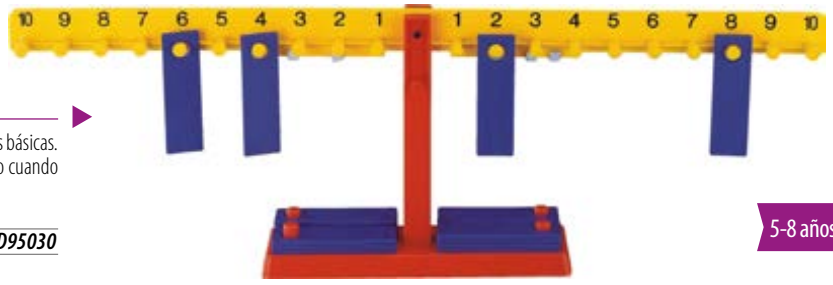

Balanza numérica. Caja

Balanza numérica que favorece el razonamiento y la evolución en las operaciones aritméticas básicas. Con 20 pesas, brazos numerados y 10 colgadores en cada uno de ellos. Actúa por equilibrio cuando existe una relación de igualdad entre los 2 brazos.

Balanza numérica. Caja

MD95030

5-8 años

Cubos 1 cm 1000 pcs

Surtido de 1.000 cubos en 10 colores diferentes, de 1 cm. de lado y ensartables en 3 de sus caras. Material de trabajo muy idóneo para apoyar los conceptos de unidad, decena, centena y millar. Máxima calidad.

Cubos 1 cm 1000 piezas

MD95211