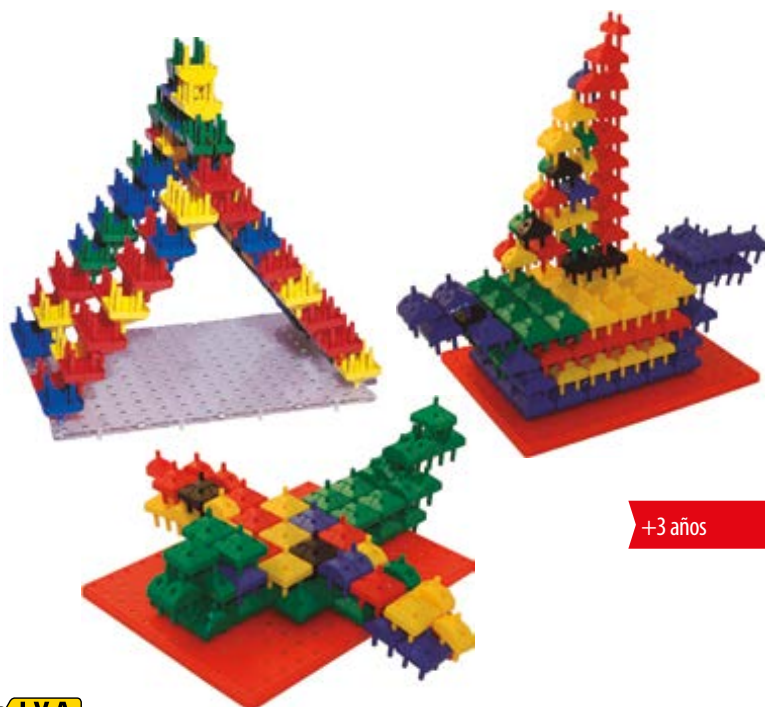

Contenedor 120 piezas	MD32310
Maletín 300 piezas	MD32315

3-6 años

Diverpul

La Familia de los Pulpos son las únicas piezas que permiten hacer construcciones planas (tipo mosaico) y estructuras volumétricas en 3 dimensiones, con partes espaciales colgantes. Pulpo de especialísimo diseño, con 4 patas, asidero para cogerle y alojamientos en su parte superior. Pulpín compatible con las demás piezas, con 1 pata y asidero para coger. Todo en maleta. Contenido:

- 2 placas transparentes de 26,5 x 20 cm.
- 126 Pulpos, 84 Pulpitos, 24 Pulpines. Total 234 Pcs.
- 1 Guía de modelos.

Diverpul	MDLA487
----------	---------

+3 años

Complementos Diverpul:

- Bote 115 pulpos y pulpitos
- Bolsa de 5 placas transparentes 265 x 195 mm