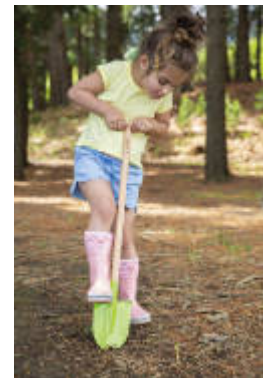

NOU Sorral Feber Play Island

2-6 anys Tauleta infantil amb compartiment per a aigua i sorra. Inclou accessoris i una tapa que serveix per convertir-ho en taula. Entre els 2 i els 6 anys. Gran resistència i de fàcil muntatge. Pes del producte: 6,2Kg. Mida producte: 70 x 70 x 46 cm (llarg x amplada x alçada).

MDFA10238

NOU Piscina xipolleig

Piscina de xipolleig de 5 cm d'alçada fabricada amb PVC polièster. Mides: 300 x 200 x 5 cm. Recomanable 6 llosetes ref. 06890 per a base encoixinada.

MDSU103A

Jardineria infantil

Eines de jardineria Everearth

EverEarth

On millor per jugar, explorar i aprendre de la natura que a l'aire lliure! Eines de jardineria infantil. Fabricat amb fusta, metall i en cooperació amb Waldorf.

metodologia educativa

Waldorf

NOU Pala

75 x 11 x 2,5 cm

MDRTE33634

NOU Rasclat de jardí

75 x 11 x 2,5 cm

MDRTE33635

NOU Rasclat de fulles

75 x 19 x 2,5 cm.

MD29031

NOU Pala

75 x 11 x 2,5 cm

MDRTE33637

NOU Aixada

75 x 11 x 2,5 cm

MDRTE33638

NOU Joc de 3 eines de jardí

20 x 30 cm.

MDRTE33644