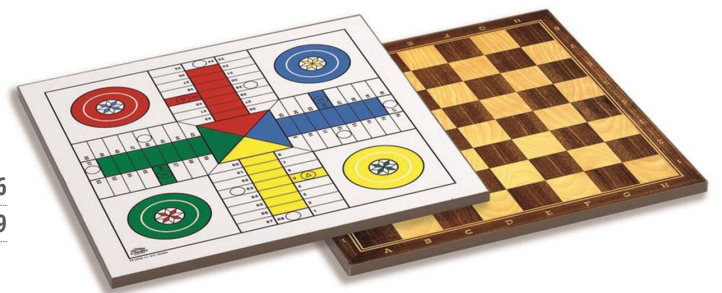

Escacs marqueteria plus

Estoig de fusta plegable amb tauler d'escacs fabricat amb marqueteria de 41 x 41 cm. Brillant a l'exterior i folrada de feltre amb les fitxes de fusta subjectes sobre el feltre per al seu transport a l'interior. Presentat en capsa de cartó reciclable de disseny plus.

Escacs marqueteria plus

MDCA1601

3 en 1 Escacs-Dames-Backgammon

Els tres clàssics de l'estratègia en un sol lot presentat en fusta.

3 en 1 Escacs-Dames-Backgammon

MDCA648

Tauler parxís-escacs

Parxís-escacs de fusta.

Tauler parxís-escacs 33 X 33 cm

Tauler parxís-escacs 40 X 40 cm

MDCAT136

MDCAT139

Tauler parxís-oca fusta 33 cm

Tauler parxís-oca fusta. Mida: 33 cm x 33 cm.

Tauler parxís-oca fusta 33 cm

MDCAT135

Tauler parxís-oca melamina 6 jugadors 40 cm

Tauler parxís-oca melamina. Mida: 40 cm x 40 cm.

Tauler parxís-oca melamina 6 jugadors 40 cm

MDCAT138/6