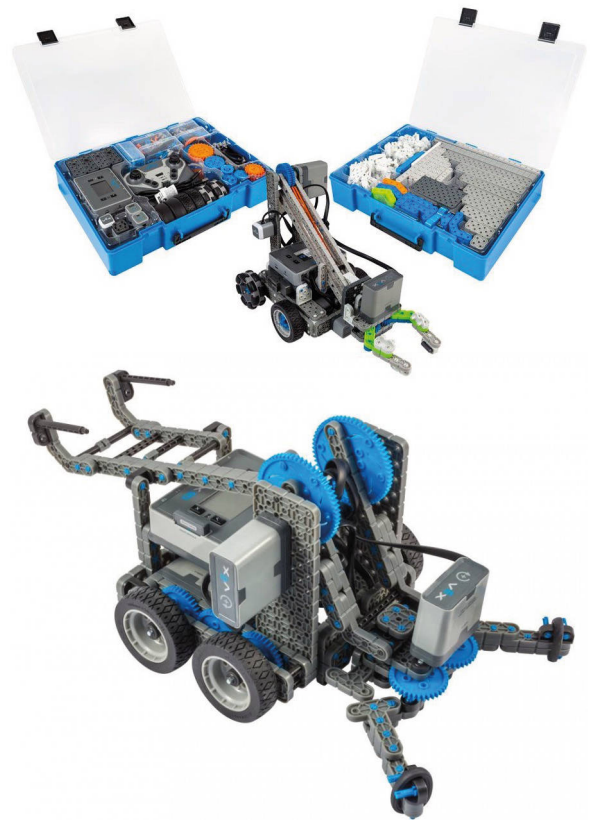

NOU VEX IQ Lot Educatiu 2a generació

El IQ Education Kit fa que ensenyar STEM sigui pràctic pels professors i divertit pels estudiants. Aquest lot està dissenyat per construir un únic robot.

Inclou dos contenidors d'emmagatzematge. Cada element té el seu propi lloc marcat amb etiquetes per a una bona organització i una ubicació fàcil.

Té tot el necessari per alimentar, operar de forma remota i codificar el robot. Inclou una pantalla de colors, millores de la bateria per proporcionar un ús adequat en el temps i un controlador sense fils que permet el funcionament i la prova de les construccions de robots, juntament amb els sensors òptics i de distància que milloren les capacitats de detecció. Tot i que està millorat, és compatible amb el primer lot de primera generació.

Basat en peces de plàstic encaixables específicament dissenyades per construir robots. No requereix cap coneixement previ en robòtica. Es pot construir fàcilment i la gran varietat de peces addicionals permet construir dissenys més complexos. Cada lot inclou una eina per facilitar el muntatge i el desmuntatge per mans petites.

Codifiqueu el vostre robot amb blocs IQ VexCode, Python i C ++. Disponible per a Chromebooks, tauletes, PC amb Windows i Mac.