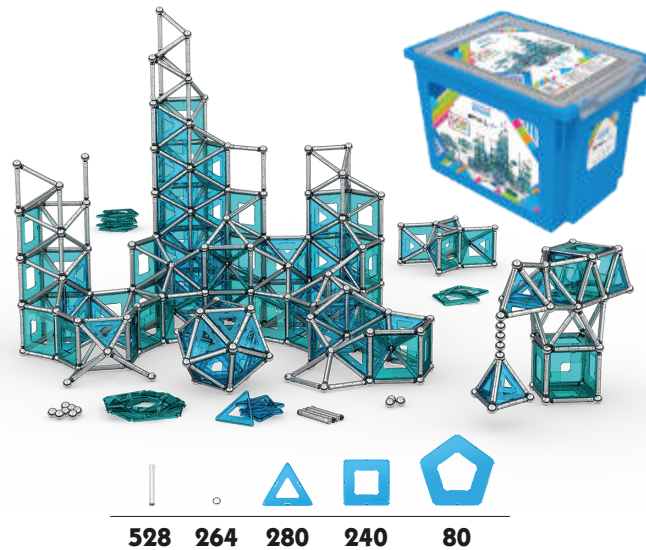

Geomag Pro-L 110 peces

MDGE0024

NOU Geomag Pro-L Masterbox 388 pcs

8-99 anys Conjunt exclusiu de 388 peces que conté varetes, esferes i panells Pro-L. Podeu contruir models XXL i brinda l'oportunitat d'explorar la força del magnetisme amb desafiantes estructures 3D.

Geomag Pro-L Masterbox 388 pcs

MDGE0194

Pro-L LAB Large

8-99 anys La versió per a l'aula per treballar junts en grans construccions, experimentant els desafiaments de les forces que mantenen unides les estructures i la ciència del magnetisme. Apte per a secundària.

Pro-L LAB Large

MDGE0230

MECHANICS GRAVITY

MECHANICS MOTION

Jugar amb Geomag significa comprendre i dominar les forces invisibles de la natura. Mechanics és el model de construcció que combina les forces del magnetisme amb el món de la mecànica, per estimular la creativitat, la inventiva i l'enginy. A més de les clàssiques varetes magnètiques i les esferes d'acer, Geomag Mechanics afegeix elements mecànics dins de les construccions, ampliant les possibilitats del joc: algunes parts de les estructures són capaces de girar, desencadenant reaccions en cadena a partir de l'atracció i la repulsió magnètica.