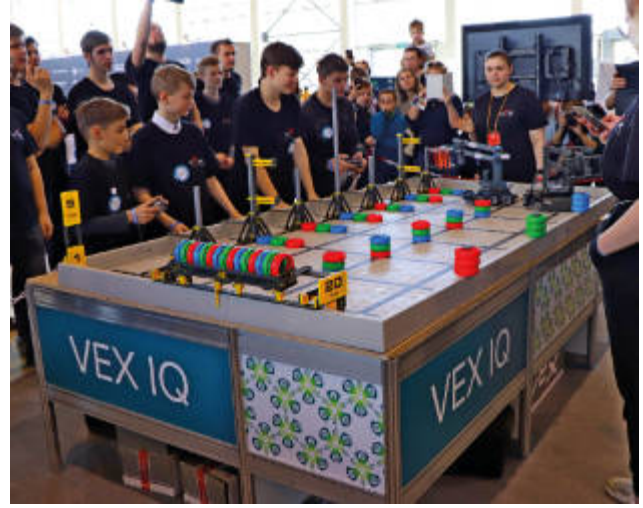

VEX GO Lot camp de competició

269-8115

VEX IQ és una revolució a l'educació STEM per als estudiants de primària i secundària.

10-14 anys VEX IQ és un sistema de muntatge basat en peces de plàstic que no necessiten eines. Podràs programar els teus muntatges amb MODKIT, una eina molt semblant al SCRATCH.

L'escola primària i secundària és l'etapa més formativa a la vida d'un jove estudiant. La millor manera d'inculcar un interès permanent a les àrees de Ciència, Tecnologia, Enginyeria i Matemàtiques (STEM) és proporcionar una oportunitat divertida, atractiva i pràctica per explorar i experimentar per ells mateixos.

Per la seva naturalesa, l'estudi de la robòtica incorpora els quatre pilars de STEM. VEX IQ és una revolució a l'educació STEM. És un sistema de robòtica dissenyat des de zero per brindar aquesta oportunitat a futurs enginyers de tots els nivells. En incloure conceptes avançats en un paquet accessible, el sistema també fomenta naturalment el treball en equip, la resolució de problemes i el lideratge a estudiants de primària i el primer cicle d'ESO.