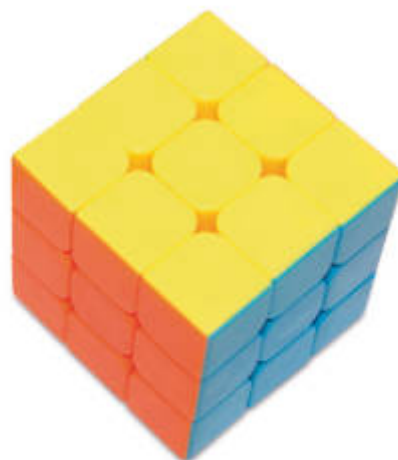

Cub 3x3 Guanlong

Cub 3x3 Guanlong en capsas de cartó amb finestres.

3x3 Guanlong

MDCAYJ8306