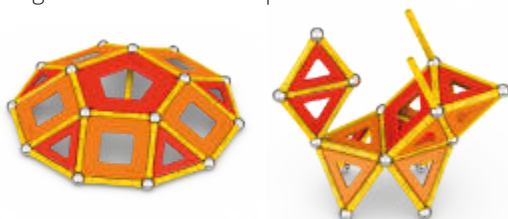

Geomag Classic Green Line 78 peces

MDGE0472

Geomag Classic Panels Green Line 93

3-99 anys Joc magnètic clàssic de Geomag que conté 44 boles metàl·liques no magnètiques, 44 barres magnètiques grogues, vermelles, taronges i violetes, 2 panells base grocs i 3 panells base pentagonal taronges. Els elements són compatibles amb totes les col·leccions Classic i Panels de Geomag. Fabricat 100% amb plàstic reciclat.