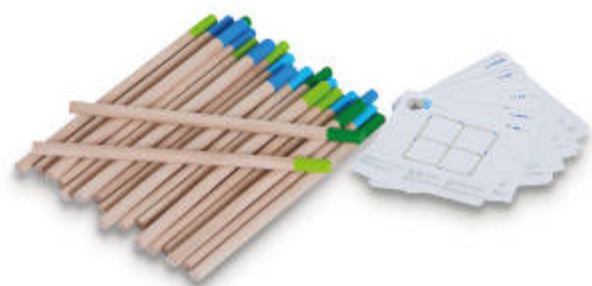

Arcs de velocitat

MDRTGA372

NOU Trencaclosques de llumins

+8 anys Fer puzles amb 24 llumins grans és tot un repte pel qual haureu de fer servir el cap. Gràcies als diferents nivells, no t'avorriràs mai! 24 llumins de fusta i 30 cartes amb exemples. Mida: 21 x 0,9 cm.