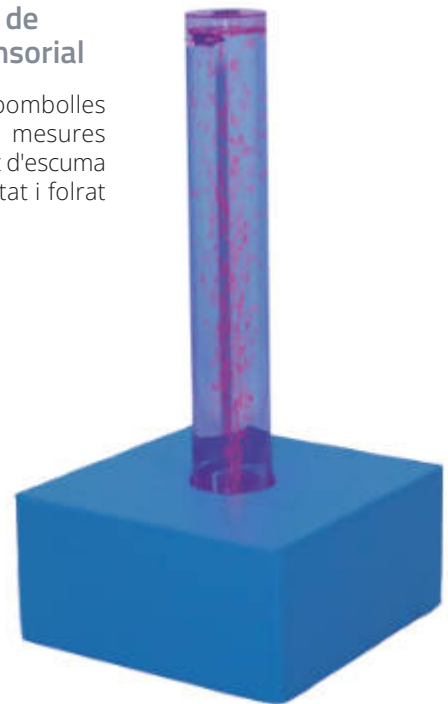

Tub de bombolles

07260

Base amb tub de bombolles sensorial

Base + tub de bombolles sensorial de mesures 60x60x120 cm, fet d'escuma de 25kg de densitat i folrat en escaï similar pell.

Base amb tub de bombolles sensorial