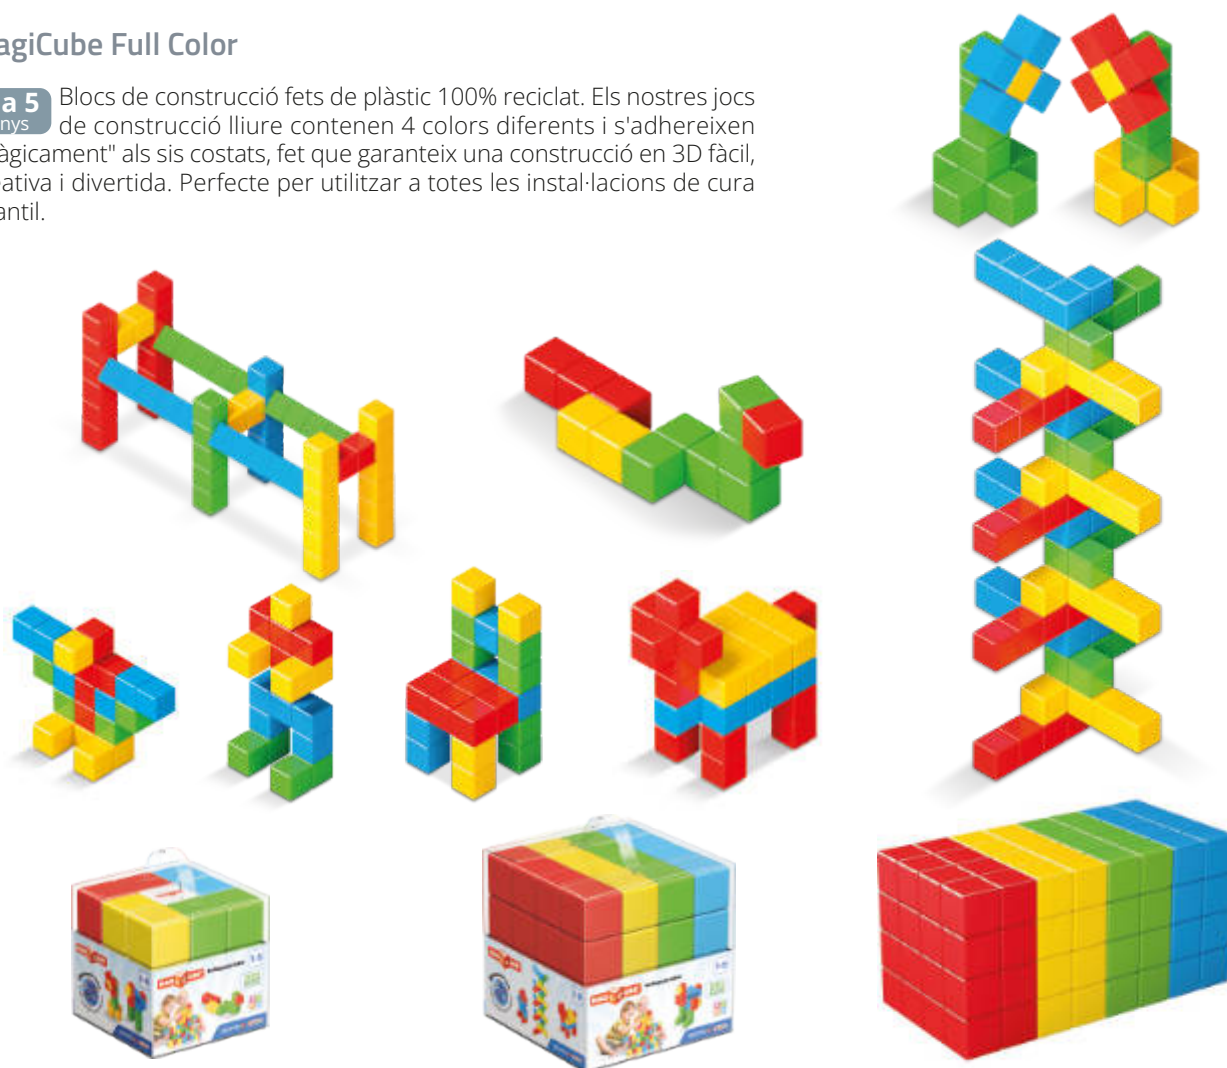

Descobreix amb el magnetisme els principis bàsics de la física i la mecànica, amb experiments i màquines que utilitzen els Geomag com a elements basi.

El joc clàssic de Geomag, per a divertir-te i ser creatiu amb les peces magnètiques de tota la vida.

Mechanics és el model de construcció que combina les forces del magnetisme amb el món la mecànica, per a estimular la creativitat, la inventiva i l'enginy.

**100%
PLÀSTIC
RECICLADO**

Els sets MagiCube estimulen la construcció lliure i creativa des dels sis mesos. Els cubs magnètics animen els nens a construir en 3D, ja que s'adhereixen pels sis costats. Amb MagiCube desenvolupen habilitats visuals i manuals, jugant i aprenent alhora. La "màgia" del magnetisme és un descobriment emocionant, divertit, a més la construcció és fàcil i satisfactòria.

MagiCube Full Color

1 a 5 anys Blocs de construcció fets de plàstic 100% reciclat. Els nostres jocs de construcció lliure contenen 4 colors diferents i s'adhereixen "màgicament" als sis costats, fet que garanteix una construcció en 3D fàcil, creativa i divertida. Perfecte per utilitzar a totes les instal·lacions de cura infantil.