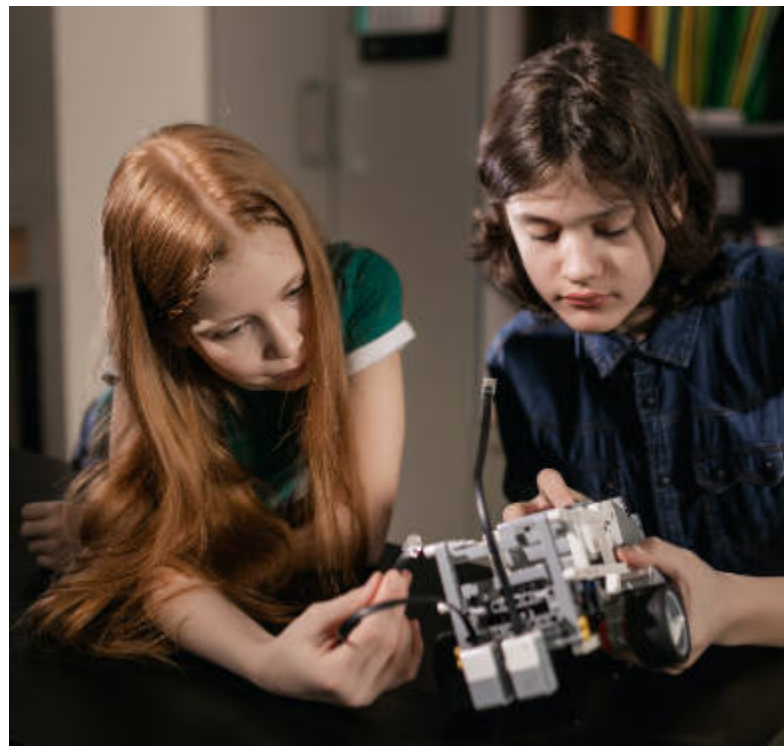

La solució STEM per a la teva aula

La robòtica no és només el futur, també és el present. En familiaritzar als estudiants amb la programació, els sensors i l'automatització, perfeccionen les habilitats crítiques de pensament computacional necessàries per a tenir èxit tant en l'àmbit laboral del segle XXI com en la vida quotidiana.

La robòtica educativa obre mentes

En VEX, visualitzem un món on cada estudiant té l'oportunitat de ser inspirat per l'emoció de l'aprenentatge STEM pràctic i mental i la sensació de crear alguna cosa a través de la tecnologia. A continuació, vam mostrar altres efectes sorprenents de l'ensenyament i l'aprenentatge amb robòtica educativa:

A causa de la inestabilitat del mercat, els preus poden variar.
Consulti preus actualitzats a la nostra web

Robòtica educativa

Robòtica i STEM

6

Robòtica i STEM

Code & Go® Robot Mouse Activity Set

Construeix el teu laberint i fes servir les targetes d'instruccions per crear una ruta pas a pas per a Colby, el Ratolí Robot programable. Inclou 30 targetes d'activitats de doble cara, tros de formatge i guia d'activitats. 16 quadrícules de laberint per crear una taula de 50 cm x 50 cm, 22 parets de laberint i tres túnels amb infinites possibilitats. Colby s'il·lumina, emet sons i presenta dues velocitats, juntament amb botons de colors per unir les targetes de codificació i una programació i seqüenciació fàcil. Multijugador amb ratolí robot programable (NTLER2841, venda separada). Mida: 10cm. Requereix 3 piles AAA. Joc de 83 peces.