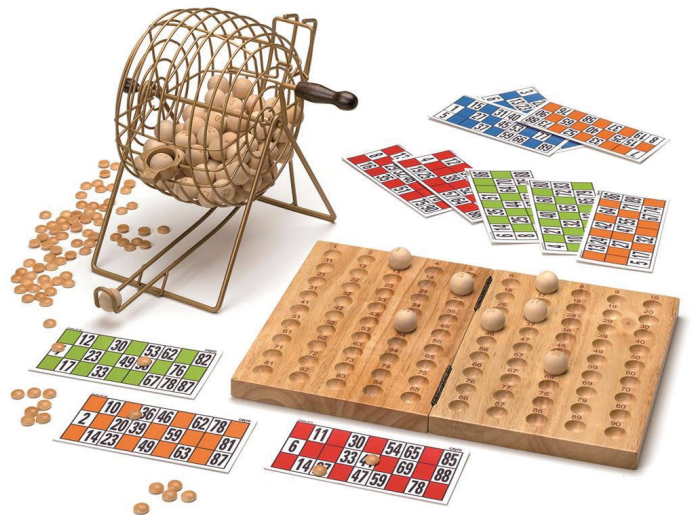

Bingo automàtic

MDCA301

Bingo de luxe

Bingo amb bombo fabricat en metall de 18 cm de diàmetre amb caiguda automàtica de la bola. Les boles són de fusta de 20 m/m de diàmetre amb els 90 números marcats en foc. Conté una plataforma en fusta de 16 m/m de gruix amb els 90 forats on col·locar les boles un cop surten del bombo. A més conté 48 cartrons i fitxes per marcar els cartrons. Presentat en caixa de cartró reciclable de disseny actual.