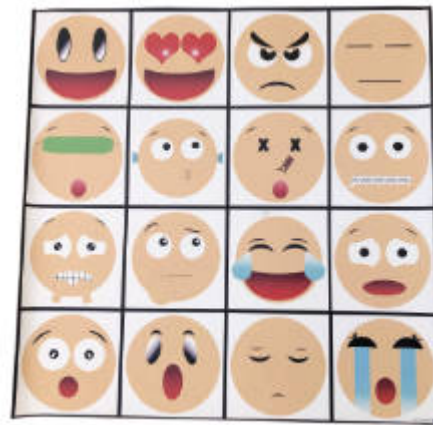

Estoreta estacions Bee-Bot i Blue-Boot

NT10BET350

Estoreta transports Bee-Bot i Blue-Boot

Estoreta transports 75 x 60 cm per a Bee-Bot i Blue-Boot.

Estoreta transports Bee-Bot i Blue-Boot

NT10BET400

Estoreta roba Bee-Bot y Blue-Boot

5+ anys Estoreta roba 75 x 75 cm per a Bee-Bot i Blue-Boot.

Estoreta roba Bee-Bot y Blue-Boot

NT10BET450

Estoreta emocions Bee-Bot y Blue-Boot

5+ anys Estoreta emocions 60 x 60 cm para Bee-Bot i Blue-Boot.

Estoreta emocions Bee-Bot i Blue-Boot

NT10BET500

Estoreta planetes Bee-Bot i Blue-Boot

5+ anys Estoreta planetes 60 x 60 cm per a Bee-Bot i Blue-Boot.

Tapet planetes Bee-Bot i Blue-Boot

NT10BET550

Estoreta ciutat botigues Bee-Bot i Blue-Boot

5+ anys Estoreta ciutat (botigues) 90 x 90 cm per a Bee-Bot i Blue-Boot.

Estoreta ciutat botigues Bee-Bot i Blue-Boot

NT10BET600

Lot Bee Full Bee-Bot i Blue-Boot

5+ anys Inclou 9 estoretes (recta numèrica, abecedari, illa del tresor, fruites, estacions, transports, roba, emoticones i planetes) + 1 estoretes de regal (circ romà) + 1 llibre pla docent Bee-bot. Disponible en castellà i en català.