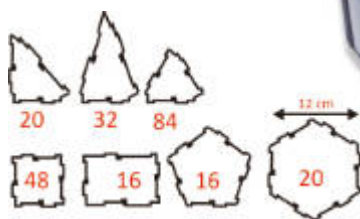

Connexió 236 peces

Connexió 236 peces

MD32131

Connexió 150 peces

Connexió 150 peces

MD32110

Blocs geomètrics

3-6 anys Pot amb nansa amb un complet contingut de 250 formes geomètriques de plàstic massís irrompible i 6 colors. Afavoreixen l'orientació espacial i la coordinació viso-motora. Es poden utilitzar en seriacions i classificacions, i també com a peces de mosaics.