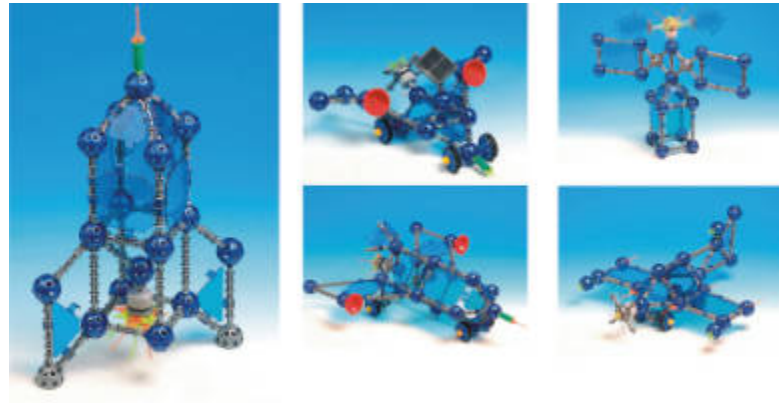

Mecatech

MD95015

Solar Dinamic

7-10 anys Permet la construcció de 10 models diferents amb moviment. No necessita piles, sinó que funciona gràcies a l'energia acumulada al panell solar. Acompanyat d'una detallada guia de muntatge, pas a pas, dels models. Una manera pràctica de conèixer l'energia solar. 160 peces.

Solar Dinamic 160 peces

MD94104

Mosaics

Baby Color

2+ anys Divertit mosaic de pivots de fusta. Aprèn els colors encaixant correctament els pivots a cada làmina. Pivots molt gruixuts per a nens petits. Les làmines són progressives de menys a més dificultat. La caixa és part del joc. Desenvolupa l'habilitat manual ull/mà, percepció visual i motricitat fina. Il·lustracions originals de Susana Hoslet.