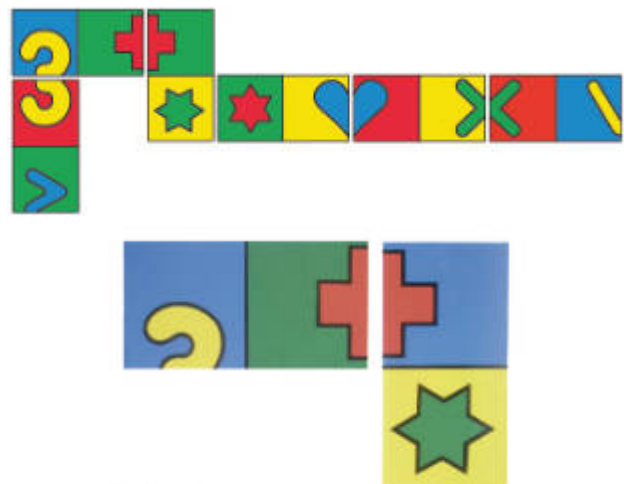

Dòmino de simetria

3+ anys Dòmino de grans dimensions per jugar en grup o a terra. Es caracteritza per ser de plàstic rígid i rentables amb dissenys simples i clars amb un gran colorit. 28 fitxes de 7 x 14 cm. Tot en un maletí de plàstic transparent.

Dòmino de simetria

MDHE706