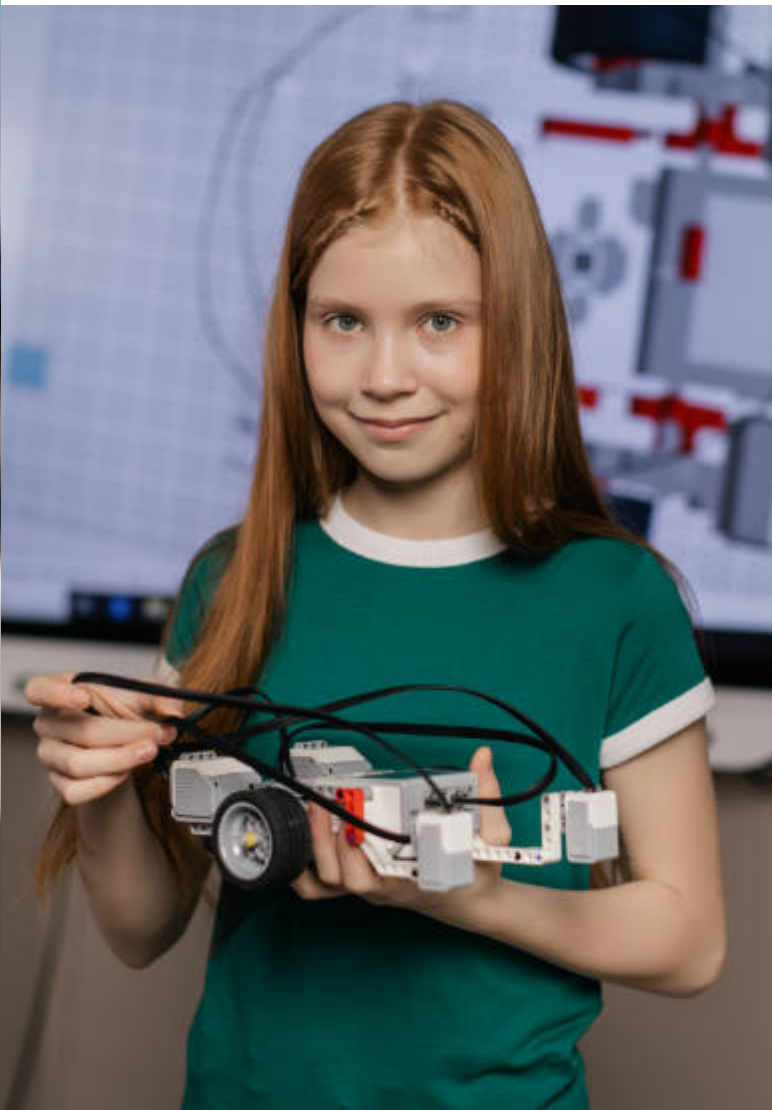

La robòtica educativa obre mentes

En VEX, visualitzem un món on cada estudiant té l'oportunitat de ser inspirat per l'emoció de l'aprenentatge STEM pràctic i mental i la sensació de crear alguna cosa a través de la tecnologia. A continuació, vam mostrar altres efectes sorprenents de l'ensenyament i l'aprenentatge amb robòtica educativa:

A causa de la inestabilitat del mercat, els preus poden variar.
Consulti preus actualitzats a la nostra web

Robòtica educativa

Robòtica i STEM

6

Robòtica i STEM

Code & Go® Robot Mouse Activity Set

Construeix el teu laberint i fes servir les targetes d'instruccions per crear una ruta pas a pas per a Colby, el Ratolí Robot programable. Inclou 30 targetes d'activitats de doble cara, tros de formatge i guia d'activitats. 16 quadrícules de laberint per crear una taula de 50 cm x 50 cm, 22 parets de laberint i tres túnels amb infinites possibilitats. Colby s'il·lumina, emet sons i presenta dues velocitats, juntament amb botons de colors per unir les targetes de codificació i una programació i seqüenciació fàcil. Multijugador amb ratolí robot programable (NTLER2841, venda separada). Mida: 10cm. Requereix 3 piles AAA. Joc de 83 peces.