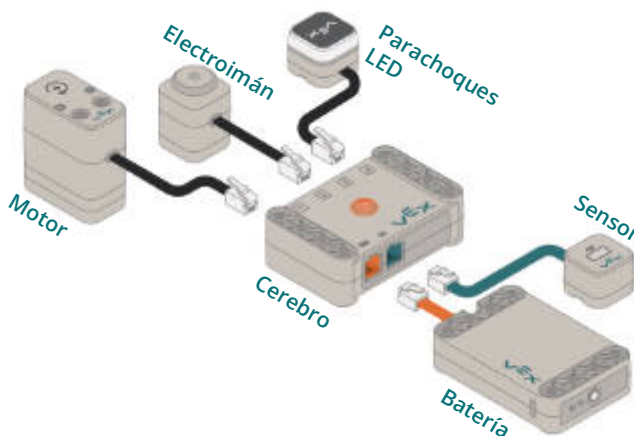

Inspirador: VEX GO inclou activitats divertides, col·laboratives, pràctiques i mentals que animen a tots els estudiants a participar-hi.

Creatiu: Amb VEX GO imaginaran noves maneres de crear mentre identifiquen patrons i relacions únics.

Accessible: Es necessiten instruccions mínimes abans que els estudiants puguin obrir VEX GO i començar.

Organitzar-se és molt fàcil: Els contenidors VEX GO codificats per colors ajuden els mestres a mantenir-se organitzats mentre els estudiants aprenen sobre la marxa.

Laboratoris STEM: Els laboratoris VEX GO STEM estan dissenyats per provocar el pensament STEM i generar idees creatives per a la resolució de problemes en tan sols 40 minuts.