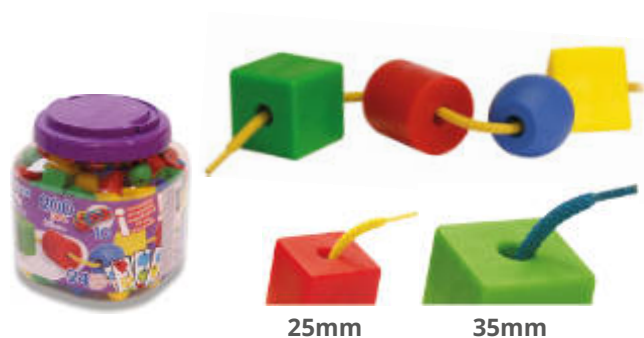

25mm

35mm

60 formes 35 mm + 10 cordons

MD31745