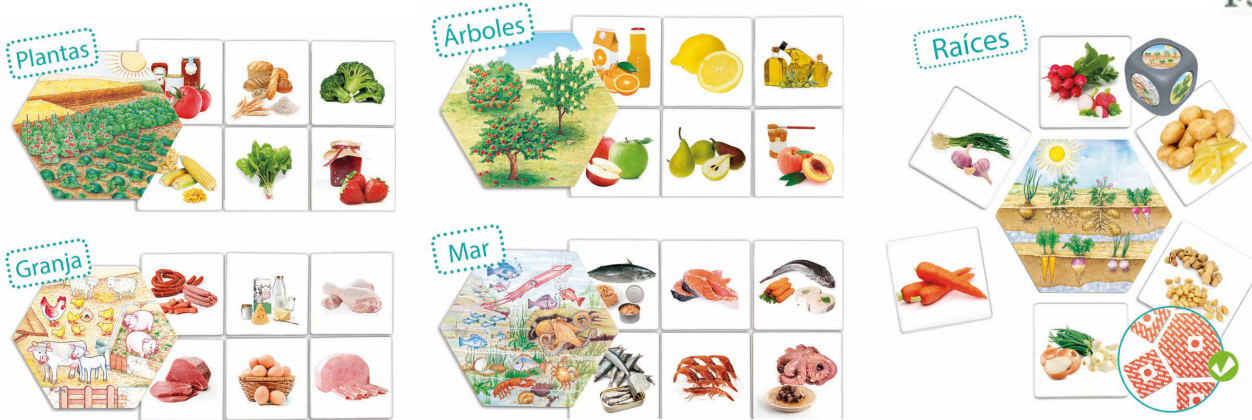

D'on vénen els aliments?

3+ anys Joc d'associació per aprendre a classificar els aliments segons l'origen. Compost per 5 fitxes hexagonals amb l'origen dels aliments + 30 fitxes d'aliments + dau per a joc cooperatiu. Sistema Autocorrector. Inclou guia.

D'on vénen els aliments?