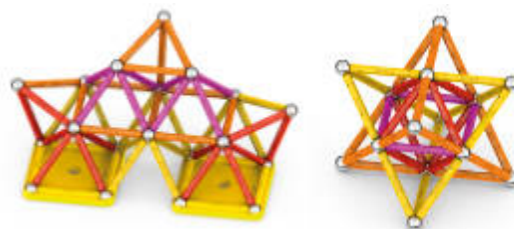

Geomag Classic Green Line 93 peces

MDGE0273

Geomag Classic Panels Green Line 114

3-99 anys Joc magnètic clàssic de Geomag que conté 36 boles metàl·liques no magnètiques, 36 barres magnètiques verd clar, 24 panells triangulars, 12 panells quadrats en verd fosc, blau fosc i blau clar, i 6 panells pentagonals verd fosc. Els elements són compatibles amb totes les col·leccions Classic i Panels de Geomag. Fabricat 100% amb plàstic reciclat.