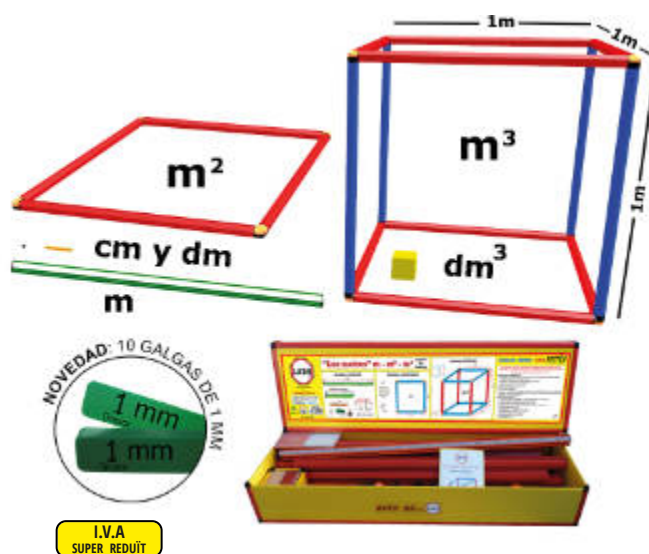

Els metres

Tot el material necessari per estudiar, en mida real, el metre lineal, el metre quadrat i el metre cúbic. Amb el material del conjunt podrà muntar i ensenyar els conceptes següents:

- 1 metre lineal graduat.
- 1 metre quadrat.
- 1 metre cúbic.
- 1 caixa graduada amb 100 peces d'1 cm³ cadascuna.
- 1 caixa graduada amb 10 peces de 10 x 1 x 1 cm.
- 1 dm³ descomponible. Amb envàs propi.
- 1 Galleda de 10x10x10 cm. Decímetre Cúbic graduat.
- 10 plaques de 10x10 cm. Decímetres quadrats graduats.
- Tot això explicat en una guia d' ús millorada i amb més experiències d' ús.