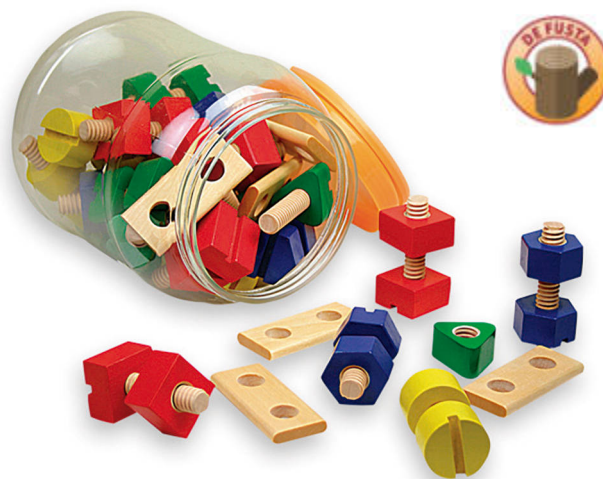

Bolts & nuts - 56 peces

MDAT16050

Safari Roulette

3+ anys Tria el teu animal preferit i sigues el primer a complementar-lo girant la ruleta mentre aprens les formes i els colors. Conté 1 ruleta, 6 animals i 36 fitxes. Mides en cm: 23 alt x 6,8 ample x 23 llarg.

Safari Roulette

MDG053156