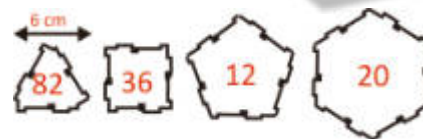

Connexió 236 peces

Connexió 236 peces

MD32131

Connexió 150 peces

Connexió 150 peces

MD32110

Blocs geomètrics

3-6 anys Pot amb nansa amb un complet contingut de 250 formes geomètriques de plàstic massís irrompible i 6 colors. Afavoreixen l'orientació espacial i la coordinació viso-motora. Es poden utilitzar en seriacions i classificacions, i també com a peces de mosaics.