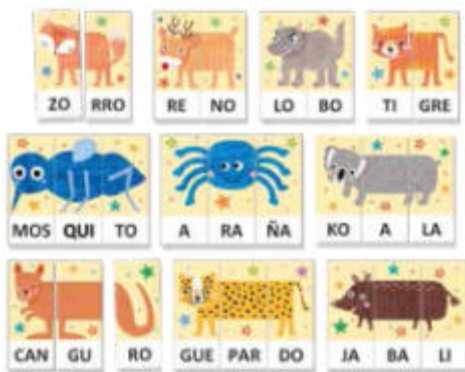

ABC Monster

3+ anys Apunta, llança i forma paraules! Divertidíssim joc en què "alimentar" al monstre amb lletres. Els discos són lletres que, un cop dins de la boca, llisquen per un canal i es col·loquen ordenades formant les paraules desitjades. Joc actiu per aprenentatges de lecto-escritura. Diverses modalitats de joc. Amb bossa de roba per guardar lletres i targetes. Disposa de: 1 monstre cruspeix-lletres, 48 discos de lletres, 30 targetes de joc, 1 bossa de desament i 1 guia didàctica 50 x 32 cm.

ABC Monster

MD31977

miniland
teach&play

Fantasíl·labes

4+ anys Una manera divertida d'aprendre a llegir paraules: uneix les síl·labes per formar els noms dels animals representats. Després, barreja'ls tots per crear un munt de noves criatures fantàstiques.

Inspirat en metodologia
Montessori

Fantasíl·labes

MDF1045698

Cursa de lletres

7+ anys L'equip ha de trobar una paraula correcta amb la qual aconseguir el nombre més gran de lletres possible. Cada vegada que es fa servir una lletra, es desplaça un buit cap al costat d'aquest equip. Guanya la partida el primer equip que aconsegueixi treure vuit lletres pel seu costat del tauler! Conté: 108 targetes, tauler de joc, 26 fitxes de lletres, 1 rellotge de sorra, regles de joc.

Cursa de lletres

MDLD80944

Funny Shadows

Aprèn percepció i llenguatge expressiu. Col·loca les meitats de les fitxes en vertical o horitzontal, a dreta o esquerra, segons l'ombra. Mides: 20,5 x 19 x 4,5 cm. 36 peces.

Funny Shadows

MDAT16214

andreu
toys

Carro de la lectoescriptura