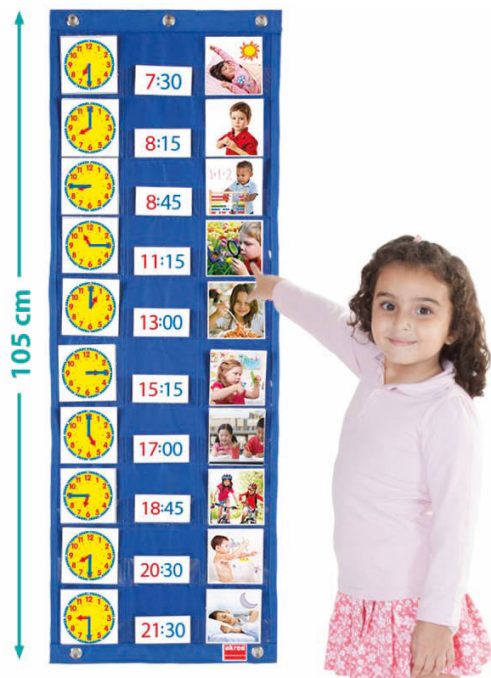

Planning d'activitats

3+ anys Panell per planificar les activitats diàries. Introdueix la noció de les hores en format analògic i digital. Inclou activitats que es fan a casa, d'higiene i autonomia, i activitats que es fan a l'escola. Tot amb fotografies reals. Format 12 i 24 hores. Panell-suport per a la paret (105 x 35 cm) + 156 fitxes amb les hores en punt, i quart, i mitja, i menys quart en format analògic (36) i digital (72), les sigles am i pm (12), i activitats diàries bàsiques de l'entorn del nen (36).

Planning d'activitats **MDI39010**