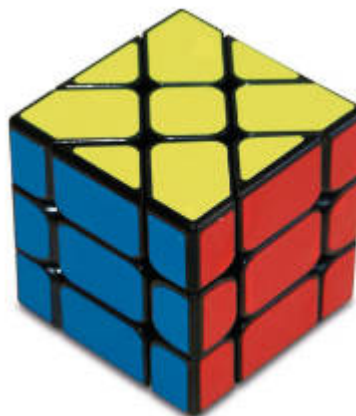

Yileng Fisher 3x3

Cub Yileng Fisher en capsas de cartó amb finestres.

Yileng Fisher 3x3

MDCAYJ8318