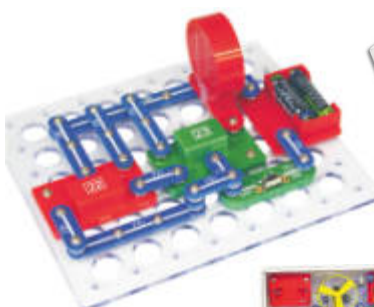

Circuit electrònic 88 experiments

Per a iniciar-se en el món de l'electricitat i comprendre la importància que té en el món en què vivim. Es connectessin fàcilment portapilas, motors, altaveus, hèlixs, interruptors, portabombillas amb bombetes, imants, etc., per a crear els muntatges que apareixen en els manuals. A més s'inclouen les faccioses aventures de "Els 3 Profes Genials" que convidaran al nen al joc.