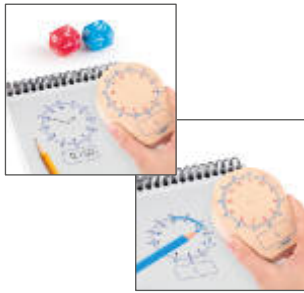

Construïm l'hora

MDI30694

Maxi-segell: Quina hora és?

4+ anys Posa el segell, llança els daus i quina hora és? Permet practicar l'hora en format analògic i digital de manera divertida. Inclou un maxi-segell de fusta i dos daus de 12 cares. Apte per a qualsevol tinta. Inclou: 1 maxi-segell de fusta (8,5 cm), 1 dau de 12 cares amb les hores i 1 dau de 12 cares amb els minuts (de 5 a 5).