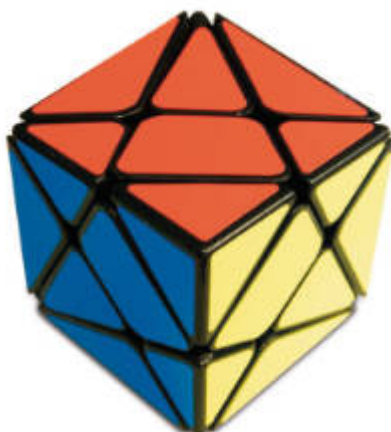

Axis 3x3

Cub 3x3 Axis en capsas de cartó amb finestres.

Axis 3x3

MDCAYJ8320