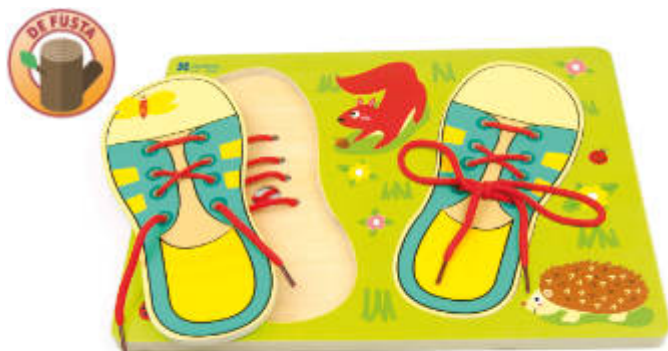

Sabates per cordar

3+ anys Sabates per aprendre a cordar. Serveixen com a puntes i com a jocs d'enfilat, filar o cosir. Desenvolupament del joc manipulatiu i exercici psicomotriu. Mides: 30 x 22,5 x 1,3 cm.

Sabates per cordar