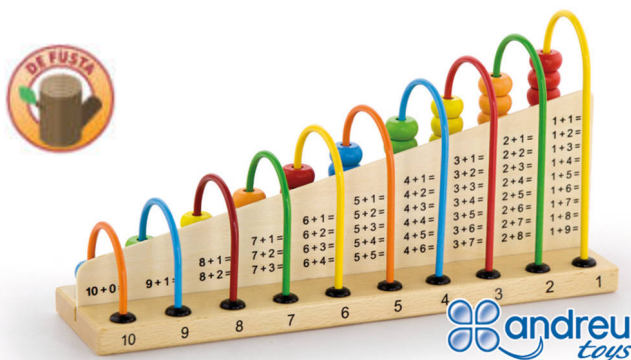

Math Abacus MDAT16362