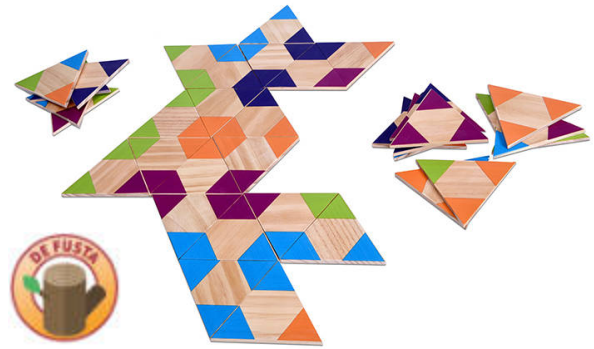

NOU Dòmino triangular

+6 anys Aquest joc consisteix a intentar ajuntar triangles amb els colors correctes. Podeu formar figures boniques i curioses. Estimula la intel·ligència espacial i l'agilitat mental. Per l'ús que es fa dels colors, és apte per a grans i petits. Disposa de 35 triangles de fusta contraxapada de 10 x 10 x 10 cm.

Dòmino triangular

MDRTGA319