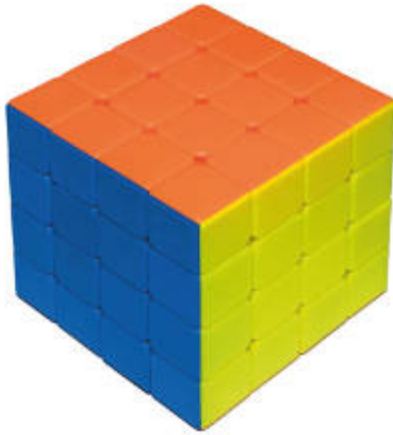

NOU Cub 4X4 Classic

+6 anys Cub 4x4 en caixa de cartró amb finestra.

Cub 4X4 Classic