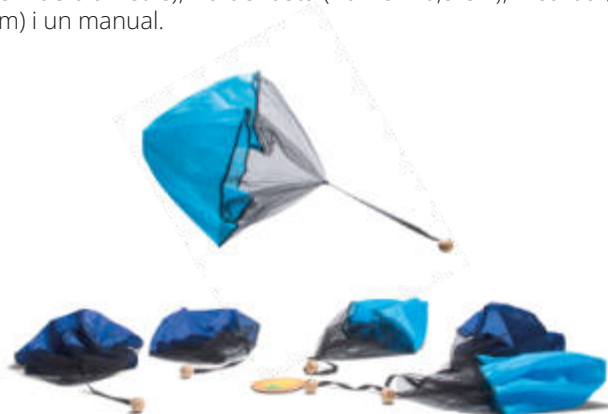

Capturar i arrabassar

MDRTGA426

NOU

Bola voladora

+3 anys

Llança els paracaigudes i intenta tenir les boles el més a prop possible de l'illa. La teva pilota és la més propera? Missió complerta, heu guanyat aquest joc! Conté: 6 paracaigudes (42 x 42 x 25 cm) amb bola de fusta (2,5 cm de diàmetre), illa de fusta (10 x 9 x 0,5 cm), 1 corda (1 m) i un manual.