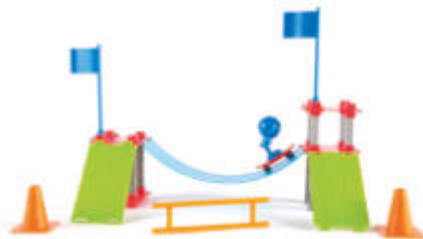

Skate Park engineering & design building set

5+ anys Crea el teu propi parc de patinatge fent servir rampes, salts i més! Conjunt de 43 peces, inclou 37 elements reals de construcció com bigues, plataformes, cons, a més d'una figura de patinador, patinet, cinc cartes i un full d'adhesius. La rampa més llarga fa 25 x 5 cm.