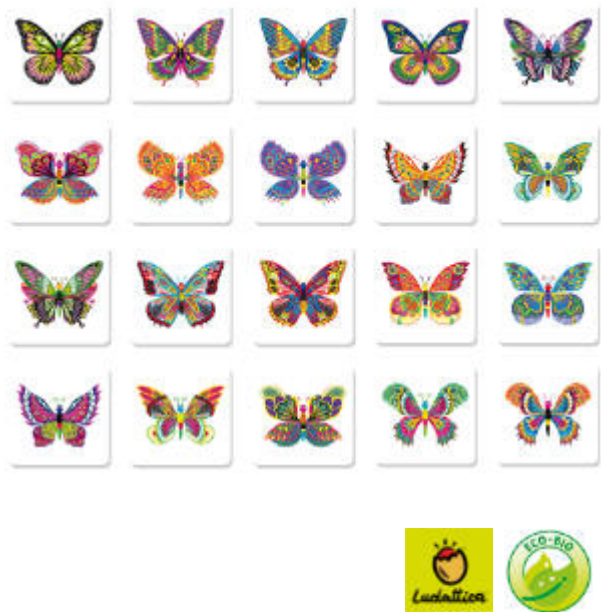

Memogame Impossible

MDOT81790

Emotiblocks: Primeres Emocions

2-6 anys Emotiblocks és una forma molt divertida de familiaritzar-se amb les primeres emocions mitjançant divertides activitats d'observació i manipulació. Emotiblocks està compost per 6 personatges amb peces de caps, que representen diferents emocions, pèls i cossos intercanviables, que permeten dotar-los de personalitat, 6 fitxes d'emocions i fulletó de "Més Idees Per Jugar". Hi ha més de 100 combinacions possibles.