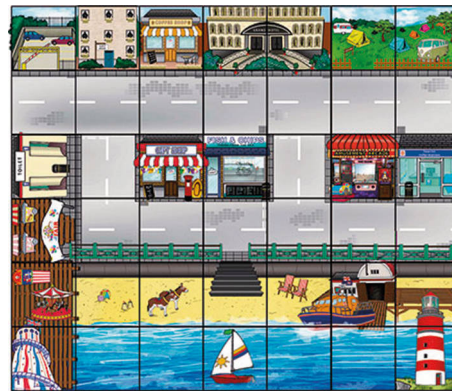

Estora carrer comercial per a Bee-bot

NT10BEE450

Estora illa del tresor per a Bee-bot

5+ anys Explora l'illa i cerca un tresor. Aquesta estora despertarà la imaginació dels nens. És un article fantàstic per a l'ensenyament dels comandos. Conté unes notes d'ajuda exhaustives. 1 any de garantia.

Estora illa del tresor per a Bee-bot

NT10BEE475

Estora la granja per a Bee-bot

5+ anys Aquesta estora presenta als nens diferents animals i aliments, com es cultiven, etc. Connecta de manera útil la ciència, l'alfabetització i les TIC. 1 any de garantia.

Estora la granja per a Bee-bot

NT10BEE500

Estora poble costaner per a Bee-bot

5+ anys Condueix el Bee-bot per aquest poble costaner. Visita el centre de salvament marítim i el moll o fes una paradeta a la botiga per comprar alguns regals. Connecta les unitats de TIC sobre ordres de geografia, reforçant així el vocabulari direccional.

Estora poble costaner per a Bee-bot

NT10BEE525

Estora conta contes per a Bee-bot

5+ anys Una manera fascinant de començar a ensenyar ordres. Els nens gaudiran programant els Bee-bot i Blue-bot perquè visitin els personatges i escenaris de contes famosos. 1 any de garantia.