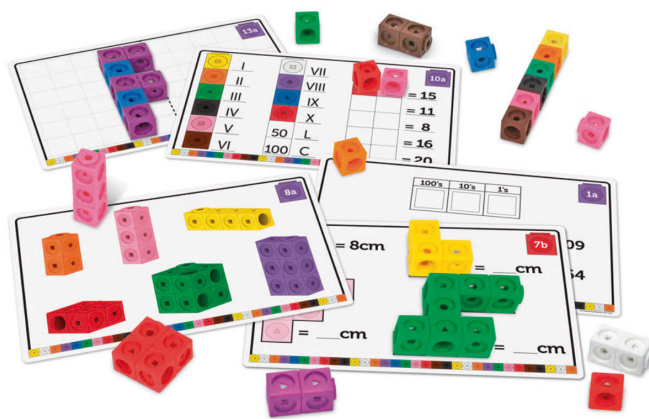

MathLink Cubes Fluency set

6+ anys Cultiva les teves habilitats matemàtiques cub a cub amb la nostra sèrie de conjunts d'activitats MathLink! Conjunt pràctic i colorit que promou la fluïdesa matemàtica i cobreix conceptes matemàtics clau per a nens majors de 6 anys. Disposa de 30 activitats qualificades que donen suport al Currículum Escolar i que ajudaran a realitzar un seguiment del progrés de l'aprenentatge. El set inclou 100 cubs MathLink, 15 targetes d'activitat de doble cara i una guia d'activitats. Joc de 115 peces.