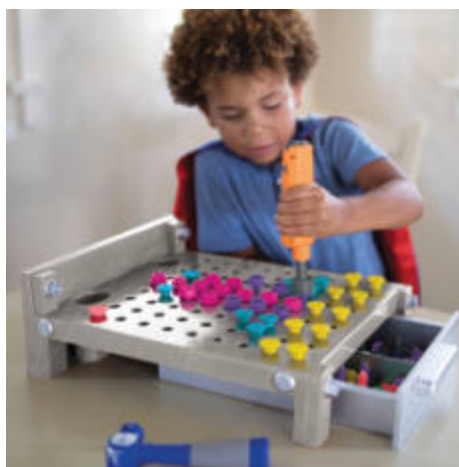

Design & Drill® My First Workbench Grey

3+ anys Hores de diversió de disseny constructiu per als constructors! Inclou banc de treball, martell, tornavís elèctric, 60 perns de colors, claus, guia de patrons i calaix d'emmagatzematge. Desenvolupa habilitats STEM. El tornavís requereix 3 piles AAA (no incloses). El banc de treball fa 31,75 x 38,1 cm.

Design & Drill® My First Workbench Grey