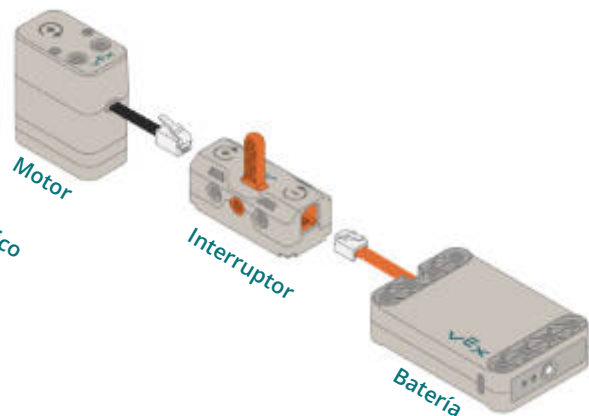

Inspirador: VEX GO inclou activitats divertides, col·laboratives, pràctiques i mentals que animen a tots els estudiants a participar-hi.

Creatiu: Amb VEX GO imaginaran noves maneres de crear mentre identifiquen patrons i relacions únics.

Accessible: Es necessiten instruccions mínimes abans que els estudiants puguin obrir VEX GO i començar.

Organitzar-se és molt fàcil: Els contenidors VEX GO codificats per colors ajuden els mestres a mantenir-se organitzats mentre els estudiants aprenen sobre la marxa.

Laboratoris STEM: Els laboratoris VEX GO STEM estan dissenyats per provocar el pensament STEM i generar idees creatives per a la resolució de problemes en tan sols 40 minuts.