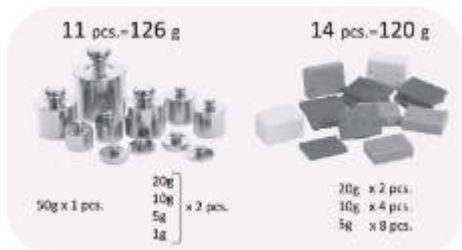

Balança sòlids i líquids

7-9 anys Amb cubetes i tapes, 14 pesos de plàstic i 11 pesos de metall. De gran precisió. Suport a les nocions de pes i equivalència.

Balança sòlids i líquids

MD95031

Lot volum 15 peces transparents

7-9 anys Costat de la galleda: 10,5 cm. Es poden omplir amb sorra, arròs o qualsevol altre material similar per establir quantitativament les equivalències.