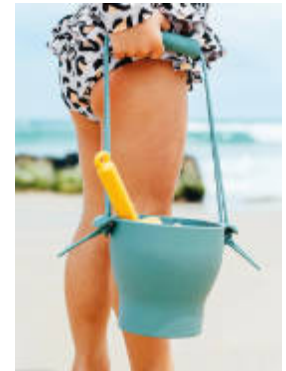

Set de Platja Silicona Ob Design

MDTC1BEACH

Set sorra baby

10-36 mesos Set per jugar amb sorra i neu. Disposa de galleda, pala, rascler i pala farinera per a nadó. Proporcions adaptades als més petits. Màxima resistència i durabilitat. Especialment indicat per a ús col·lectiu.