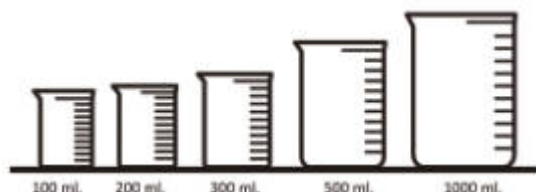

Gerres de mesura 5 peces

7-6 anys Resistents i de molts usos. Graduades: 100, 200, 300, 500 i 1.000 c.c.

Gerres de mesura 5 peces

MD95213