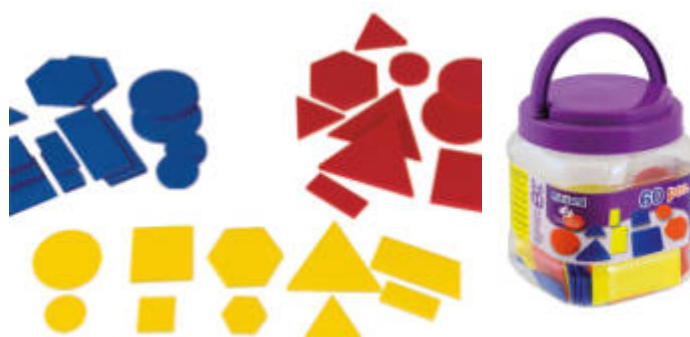

Blocs lògics

3-6 anys Pot amb nansa amb un complet contingut de 60 formes. Excel·lent recurs per introduir-se al món de la geometria. Aquest joc permet el coneixement i discriminació de formes, mides, gruixos i colors, raonant sobre aquests conceptes. Disposa de les 5 formes bàsiques: cercle, quadrat, triangle, rectangle i hexàgon, cadascuna d'elles en 2 mides, 2 gruixos i 3 colors.