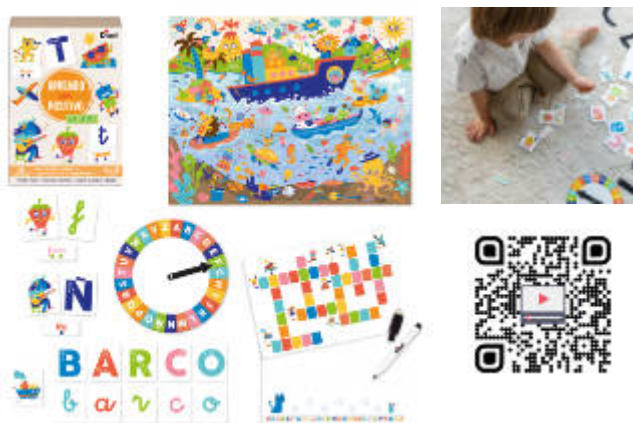

Aprendo en positivo: Las letras

4-7 anys Aprendo en positivo: Las letras ofereix als nens i nenes d'entre 4 i 7 anys material manipulatiu que els ajuda a descobrir i experimentar la lecto-escritura al seu propi ritme. El material de la caixa permet: familiaritzar-se amb els sons del llenguatge, identificar i reconèixer l'alfabet, relacionar imatges i paraules, practicar la cal·ligrafia, escriure, llegir i lletrejar les primeres paraules.

Aprendo en positivo: Las letras

MDG041203

Aprèn en positiu: Les lletres

4-7 anys El joc Aprèn en Positiu Les lletres ofereix als nens i nenes d'entre 4 i 7 anys material manipulatiu que els ajuda a descobrir i experimentar la lectoescritura al seu propi ritme. El material de la caixa permet: familiaritzar-se amb els sons del llenguatge, identificar i reconèixer l'alfabet, relacionar imatges i paraules, practicar la cal·ligrafia, escriure, llegir i lletrejar les primeres paraules.