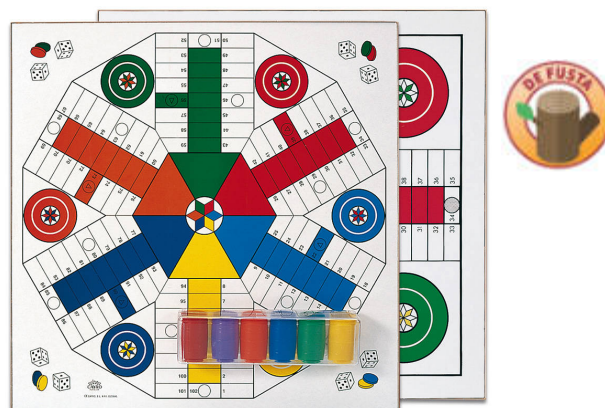

Tauler parxís fusta 4 i 6 jugadors 40 cm

Tauler parxís fusta per a 4 i 6 jugadors. Mida: 40 cm x 40 cm.

Tauler parxís fusta 4 i 6 jugadors 40 cm