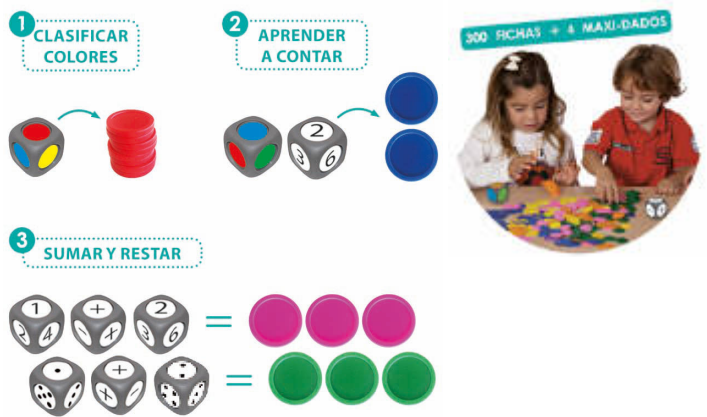

Eco Color Bears

Classificar colors i aprendre a comptar

3+ anys Lot de 300 fitxes de 6 colors que permet treballar la classificació mitjançant un dau amb aquests mateixos colors. Inclou daus amb punts o números per aprendre a comptar les fitxes, base per a l'elaboració del concepte numèric. A més, inclou un dau amb els signes de sumar i restar que permet començar a fer els primers càlculs. Compost per: 300 fitxes rodones (50 vermelles, 50 blaves, 50 verdes, 50 grogues, 50 roses i 50 taronges) + 4 daus (amb colors, amb punts de l'1 al 6, amb números de l'1 al 6, i amb els signes de sumar i restar).

Classificar colors i aprendre a comptar

MDI33110