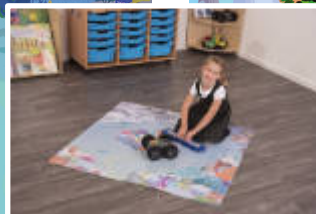

Rugged Robot Treasure Island Mat

3+ anys Estoreta de la illa del tresor per al Rugged Robot. Mides: 120 x 120 cm. Apte per a més de 1 robot.

Rugged Robot Treasure Island Mat