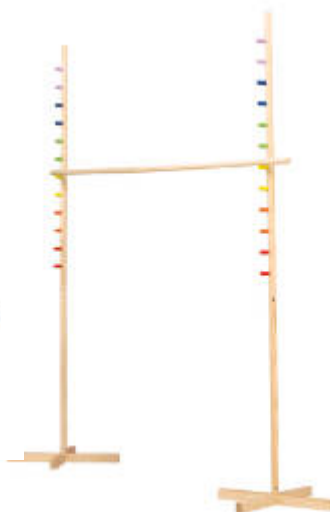

Destresa i habilitat

NOU

Skys d'equilibri de fusta

6 anys Una manera divertida de practicar la coordinació i l'equilibri. Proveu de caminar coordinadament amb els vostres amics/gues sense caure, utilitzant les cordes amb les nanses. Mides: 90 x 8,25 x 2 cm.

MDRTGA130

NOU

El joc de pèndol

6 anys Oscil·la les boles del teu propi color al voltant del bastidor. Quan ho aconseguis, obtindràs el nombre de punts indicats al costat. Conté: 6 boles / Mida: 75 x 55 cm.

MDRTGA162

Limbe

3+ anys Es un joc tradicional que ofereix la possibilitat de ballar, competir i divertir-se. Els nens hauran de passar per sota un pal que, cada vegada, s'anirà fixant més avall i el que no pugui fer-ho o caigui serà eliminat. O bé serà col·locat en el color que hagi sortit en llençar el dau i el que no pugui fer-ho o caigui serà eliminat.

MDCA149

Les aventures del bufa

3+ anys Supera els obstacles, dirigeix la pilota i aconsegueix el teu objectiu! Dos divertits escenaris (la jungla i la platja) que permeten entrenar la intensitat, potència i direccionalitat del bufa per aconseguir desenvolupar un esquema respiratori correcte. Es pot jugar sol o per parelles. Inclou: 2 escenaris per al bufa de 25,5 cm (anvers i revers), 8 pilotes de suro de 3 cm i 12 obstacles.

MDI20031

FSC