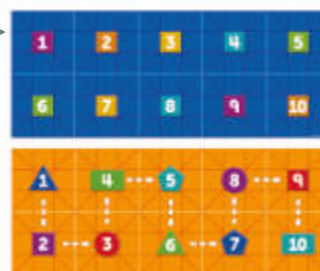

Code & Go® Robot Mouse Math Pack

+5 anys Impulsa l'aprenentatge amb un enfocament interactiu a les sumes, restes i seqüències de números mitjançant la integració de conceptes de codificació a les lliçons de matemàtiques. El joc inclou targetes de números i de codificació, estorettes, daus i guia del professor amb activitats per nivells. Colby el ratolí no inclòs.

Code & Go® Robot Mouse Math Pack