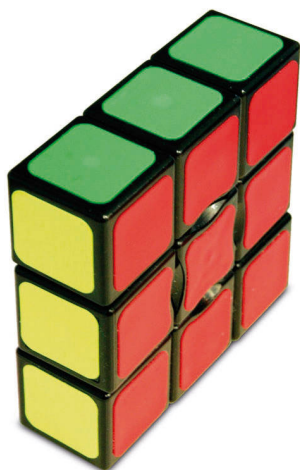

Cubs

Guanlong 1x3x3

Cub 1x3x3 en capsas de cartó amb finestres.

Guanlong 1x3x3

MDCAYJ8333