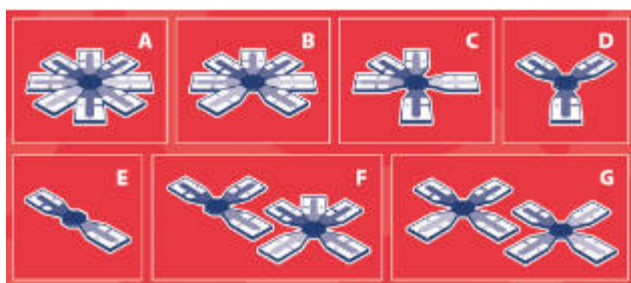

NOU Parchís-Ludo Modular

+6 anys Els mòduls permeten jugar fins a 8 jugadors a les posicions més divertides. Les 2 peces octogonals d'ancoratge central us donen l'oportunitat de jugar 2 grups alhora. Els cartrons de les peces són reversibles, amb números a un costat (per jugar a la versió de 8 jugadors) i sense números a l'altre per quan es treuen peces en reduir el nombre de jugadors.

Parchís-Ludo Modular