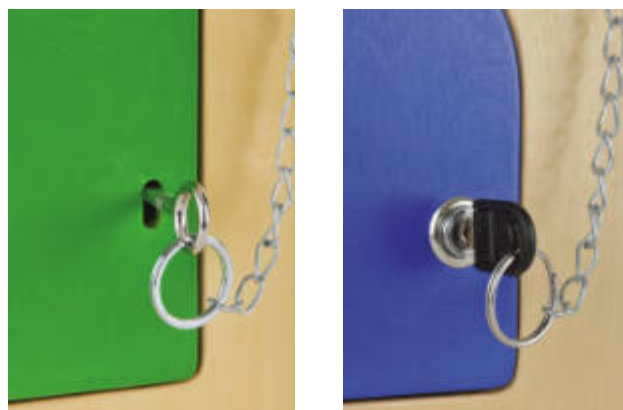

Set de cirurgia

3+ anys Aprèn sobre el cos humà amb el set de cirurgia! Inclou una peça de tela amb diferents òrgans (bronquis, pulmons, cor amb un botó de so, estómac amb un tros de menjar dins, fetge i ronyons) que es pot utilitzar per a jocs de simulació realistes. També hi ha una bossa d'emmagatzematge per guardar l'equip mèdic (un bisturí, pinces, cotó, gasa, màscara, dispositiu de succió i safata PlanWood™)

Set de cirurgia

MDTC3703

Casa panys

3+ anys Cada porta de la casa es tanca o bloqueja de maneres diferents. És per això que calen uns dits hàbils per obrir i tancar les portes. També es pot obrir el sostre, sigui per guardar o amagar els teus petits tresors entre les 4 parets. Amb la clau t'assegurars que no es perdi res. Fomenta la motricitat fina, la perseverança i la concentració. Fabricat amb fusta de boscos sostenibles i pintura a l'aigua ecològica. Mida: 26 x 25 x 35 cm. A partir de 3 anys, per a un o més nens, i entretenir molta estona.

Casa panys

MDOT133782

Caixa d'eines

3+ anys Jack està molt orgullós de la seva caixa de fusta! 10 eines per amartellar, cargolar, serrar, mesurar...

Caixa d'eines

MDOT700001

Closures Soft Book

+3 anys Llibre gegant de teixit amb 14 tipus de tancaments diferents. Botons, cordons, sivella, cremallera, tancament autoadhesiu, etc... Mides: 28 x 31,5 x 2,5 cm.

Closures Soft Book

MDAT210426