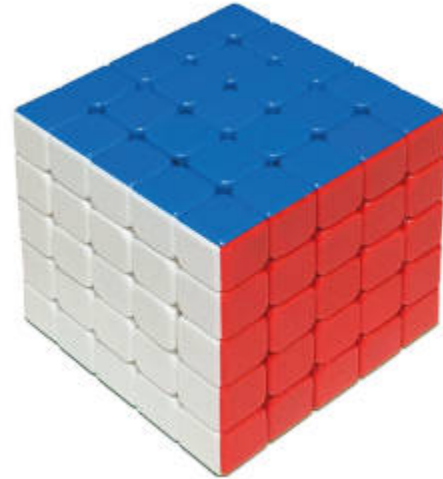

MDCAYJ8367

NOU Cub 5X5 Classic

+6 anys Cub 5x5 en caixa de cartró amb finestra.

Cub 5X5 Classic

MDCAYJ8368

Pyraminx

Pyraminx segueix sent popular 42 anys després que Uwe Meffert ho inventés. Girar i retrocedir per barrejar els colors. Després intentar tornar a alinear els colors per obtenir una cara del mateix color.