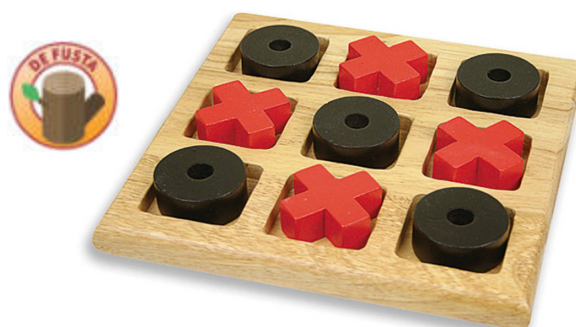

MDAT21101

3 in a row

3+ anys Clàssic joc del 3 en ratlla però amb peces grans de fusta. Molt exitós! Mides: 20,5 x 20,5 x 3 cm.

3 in a row

MDAT16263

Jocs de taula

Els meus primers escacs

6+ anys Escacs que té les fitxes dibuixades en la posició d'inici de partida per aprendre a col·locar-les i, a més a més, disposa d'un manual molt gràfic de com es mou cada figura. Segur que aprens ràpidament les regles. Mides: 40 x 40 cm.