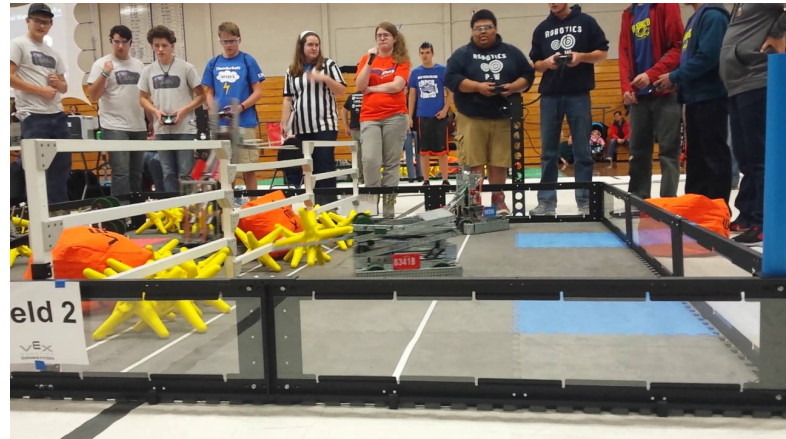

13-18 anys El sistema VEX EDR V5 aprofita l'emoció de construir robots per submergir els estudiants en els conceptes de Ciència, Tecnologia, Enginyeria i Matemàtiques (STEM). Els educadors poden portar VEX EDR V5 a l'aula amb el nostre pla d'estudis personalitzat o utilitzar-lo com a eina d'ensenyament independent als clubs de robòtica extraescolar.

VEX V5 és una plataforma robòtica de metall amb peces cargolades que es poden mecanitzar per crear qualsevol mecanisme. Els estudiants poden començar a qualsevol nivell i passar a conceptes d'enginyeria més avançats a mesura que exploren i desafien els seus dissenys i programes robòtics.