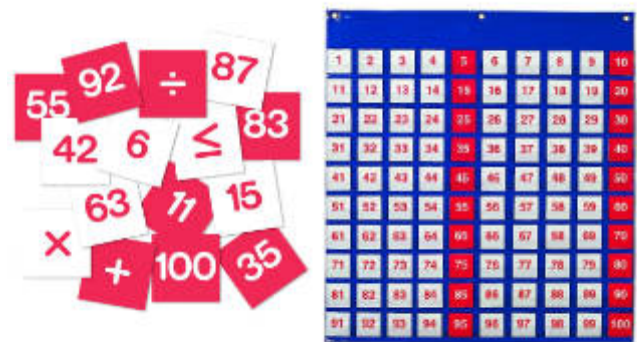

NOU

Hundreds Pocket Chart

+5 anys Crea una àrea d'aprenentatge de matemàtiques amb aquesta versàtil taula. Cent butxaques transparents fan que aquesta taula rentable sigui ideal per ensenyar números, comptar saltats, probabilitats, parells i operacions, incloses les taules de multiplicar. Inclou guia didàctica i 120 targetes numerades de diferents colors al revers per ressaltar els patrons numèrics.

Hundreds Pocket Chart

MDLER2208