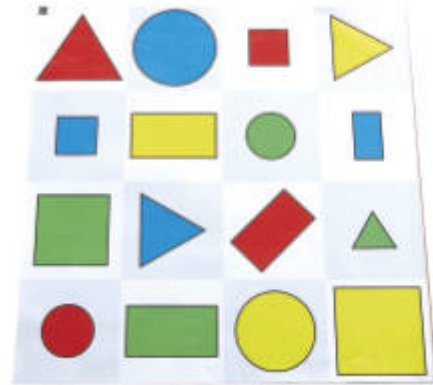

Programador per fitxes TacTile per a Blue-bot

NT10BLB400

Lot estàndard de fitxes per a lector tàctil

Aquest paquet és perfecte tant si vols reemplaçar algunes fitxes com si vols tenir una selecció més gran. Contingut: 8 fitxes marxa endavant, 8 fitxes marxa enrere, 4 esquerra (90°), 4 dreta (90°). Pausa 1. Joc de 25 unitats.

Lot estàndard de fitxes per a lector tàctil

NT10BLB500

Lot extensió de fitxes per a lector tàctil

NT10BLB700

Estora formes 3d

5+ anys Aquest apassionant article es pot fer servir amb Bee-bot i Blue-bot per ajudar que els nens es familiaritzin amb les formes 3D. Mides: 75 cm x 75 cm.

Estora formes 3d

NT10BEE325

Estora formes, colors i mides

5+ anys Un article fantàstic per combinar les matemàtiques amb les TIC fent servir Bee-bot. Utilitza aquesta estora per començar a conèixer formes, colors i mides.

Estora formes, colors i mides

NT10BEE350

Estora alfabet per a Bee-bot i Blue-bot

5+ anys Aquesta estora és una forma estupenda d'aprendre a llegir i escriure i adquirir competències en TIC mitjançant el joc. Conté lletres majúscules i minúscules. 1 any de garantia.