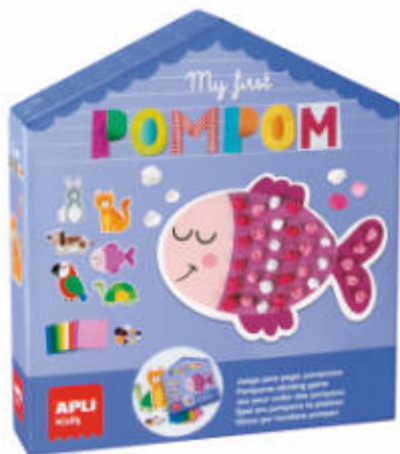

Jocs d'habilitat

My first pompom

3+ anys Joc que consisteix en crear i enganxar els pompons a les zones indicades de cada disseny. Inclou 6 làmines XL retallades amb la forma de diversos animals domèstics, 102 fulls de paper de seda i 74 pompons de diferents colors i mides, 1 cola de barra de 20 g, 1 llibre amb les instruccions i exemples de com fer l'activitat.