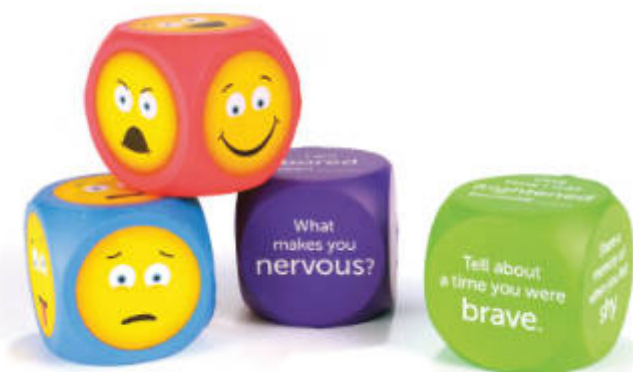

Soft Foam Emoji Cubes

4+ anys Els símbols Emoji són un llenguatge en si mateixos. Llavors per què no fer-los servir com a eines per al desenvolupament social? Els nens tiren daus, dos amb 12 emojis familiars i dues amb 12 pautes escrites que expressen emocions complementàries. Ells nomenen l'emoció que es mostra o expressen com se senten. Inclou quatre cubs d'aproximadament 4,5 cm. Conjunt de 4.

Soft Foam Emoji Cubes

MDLER7289

Fox in the Box Positional Words Activity Set

4+ anys Aprèn a rimar, quin moment tan divertit! Aquest conjunt és ideal per ensenyar vocabulari relacionat amb les posicions ('darrere', 'al costat de', etc.), rimes i més. Millora la destresa i segueix les instruccions. El joc inclou: un barret, una caixa, un arbre, una cadira, 16 targetes il·lustrades, 40 cartes d'activitats, un girador reversible, guia d'activitats i jocs. La peça més gran mesura aproximadament 7,5 cm H. Conjunt de 65 peces.