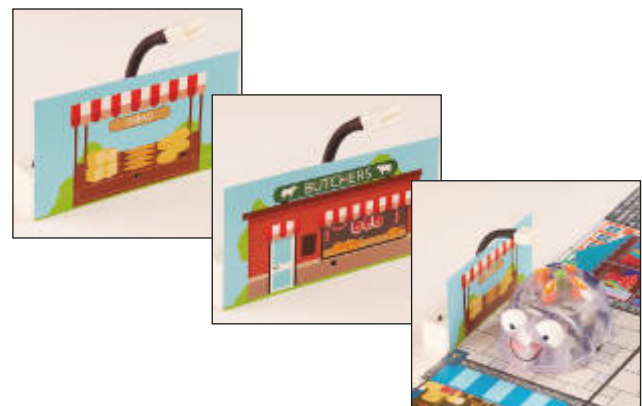

Sensor Fronts

NT10BLB340