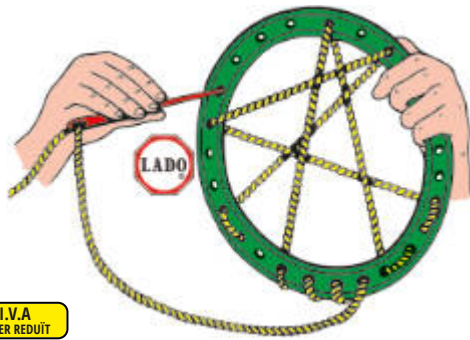

Eco Activity 123 ABC

miraland
teach&play

MD32158

Bastidor per a cosits

3-9 anys Únic bastidor del mercat per a nens. Inclou agulla i cordó de 2,8 mm.

I.V.A SUPER REDUÏT

Bastidor per a cosits

MDLA472