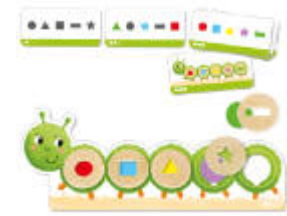

Caterpillar

2+ anys Completa l'eruga seguint la seqüència de colors i formes que es mostra a les targetes. Al dors de les targetes trobarem la solució. Tres nivells progressius per anar avançant de dificultat. Nivell 1: només juguem amb les formes geomètriques. Un cop muntada l'eruga, les fitxes rodones es col·loquen a l'eruga pel costat gris. Nivell 2: a aquest nivell s'incorpora el color de les fitxes, s'han de col·locar correctament color i formes geomètriques. Nivell 3: aquesta vegada es juga amb les fitxes de colors: groc, vermell, blau, verd i lila i amb les peces de fusta.

Caterpillar

MDG053477