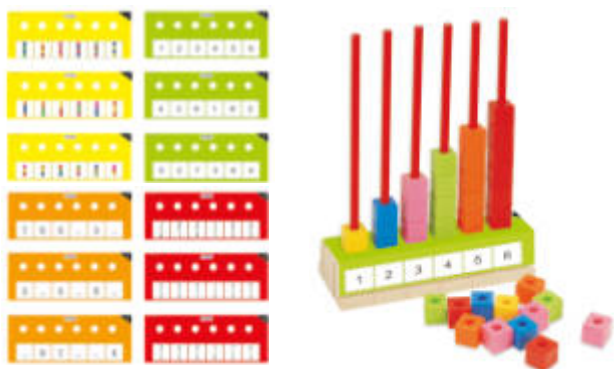

Abacus multibase 90 peces

3-6 anys Fabricat completament amb plàstic. Format per 6 columnes i 90 cubs. Ajuda en la comprensió del concepte de nombre i en les operacions bàsiques matemàtiques. Completament desmuntable per a major versatilitat.

Abacus multibase 90 peces

MD95053

Àbac vertical

5+ anys Joc matemàtic de manipulació, numeració i realització d'operacions matemàtiques bàsiques. Estimula la comprensió intuïtiva del sistema decimal. Desenvolupa el coneixement de les operacions matemàtiques bàsiques. Desenvolupa l'aprenentatge del comptar i seriar.