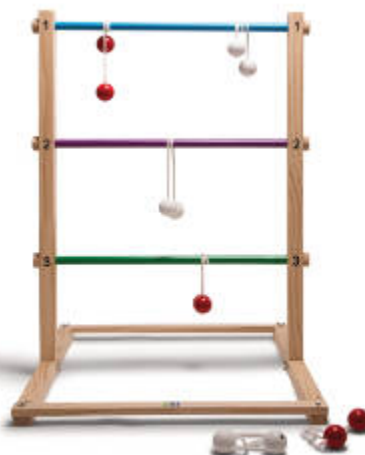

Camí trontollant

MDRTGA416

Destresa i habilitat

NOU

Skys d'equilibri de fusta

6 anys Una manera divertida de practicar la coordinació i l'equilibri. Proveu de caminar coordinadament amb els vostres amics/gues sense caure, utilitzant les cordes amb les nanses. Mides: 90 x 8,25 x 2 cm.

Skys d'equilibri de fusta

MDRTGA130

NOU

El joc de pèndol

6 anys Oscil·la les boles del teu propi color al voltant del bastidor. Quan ho aconseguis, obtindràs el nombre de punts indicats al costat. Conté: 6 boles / Mida: 75 x 55 cm.

El joc de pèndol

MDRTGA162

Limbe

3+ anys Es un joc tradicional que ofereix la possibilitat de ballar, competir i divertir-se. Els nens hauran de passar per sota un pal que, cada vegada, s'anirà fixant més avall i el que no pugui fer-ho o caigui serà eliminat. O bé serà col·locat en el color que hagi sortit en llençar el dau i el que no pugui fer-ho o caigui serà eliminat.