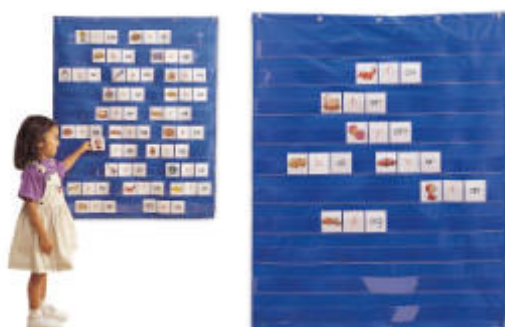

Standard Pocket Chart

3+ anys Crea una àrea d'aprenentatge en segons amb aquesta versàtil taula de butxaca. Penja i personalitza les deu butxaques horitzontals amb qualsevol material d'ensenyament. La gran butxaca d'emmagatzematge en el revers manté els materials que no estan en ús a l'abast de la mà. Una vegada que la classe acabi, deixa-la en exhibició com una referència visual efectiva per la classe. El contingut està llest per a la propera lliçó, el que requereix un temps mínim de preparació! Inclou una guia d'activitats de 4 pàgines amb fulls fotocopiabls. Medeix 85 cm d'ample x 107 cm d'alt.

Standard Pocket Chart

MDLER2206

Foto - Formar paraules

3+ anys Joc multilingüe amb fotografies i lletres per formar fins a 32 paraules en 11 idiomes. Afavoreix el desenvolupament de la prelectura i la pre-escriptura. Compost per: 32 fitxes amb fotografies + 88 lletres + CD multimèdia que inclou: presentació multimèdia del joc en diferents idiomes, paraules de les imatges en diferents idiomes per imprimir en paper adhesiu, i fitxes per imprimir, pintar i treballar la direcció del traç de les lletres.