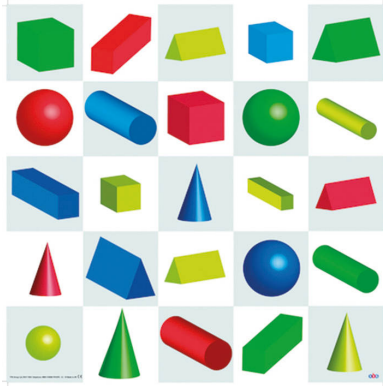

Programador per fitxes TacTile per a Blue-bot

NT10BLB400

Lot estàndard de fitxes per a lector tàctil

Aquest paquet és perfecte tant si vols reemplaçar algunes fitxes com si vols tenir una selecció més gran. Contingut: 8 fitxes marxa endavant, 8 fitxes marxa enrere, 4 esquerra (90°), 4 dreta (90°). Pausa 1. Joc de 25 unitats.

Lot estàndard de fitxes per a lector tàctil

NT10BLB500

Lot extensió de fitxes per a lector tàctil

NT10BLB700

Estora formes 3d

5+ anys Aquest apassionant article es pot fer servir amb Bee-bot i Blue-bot per ajudar que els nens es familiaritzin amb les formes 3D. Mides: 75 cm x 75 cm.

Estora formes 3d

NT10BEE325

Estora formes, colors i mides

5+ anys Un article fantàstic per combinar les matemàtiques amb les TIC fent servir Bee-bot. Utilitza aquesta estora per començar a conèixer formes, colors i mides.