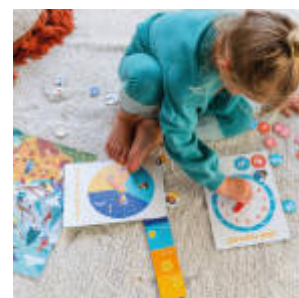

Aprendo en positivo: El tiempo

MDGO41206