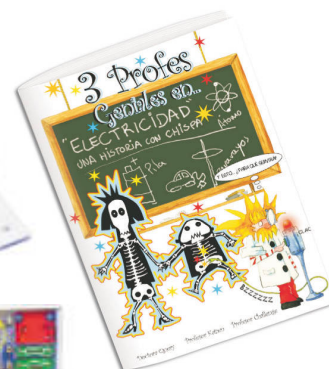

Circuit electrònic 88 experiments

Per a iniciar-se en el món de l'electricitat i comprendre la importància que té en el món en què vivim. Es connectessin fàcilment portapilas, motors, altaveus, hèlixs, interruptors, portabombillas amb bombetes, imants, etc., per a crear els muntatges que apareixen en els manuals. A més s'inclouen les faccioses aventures de "Els 3 Profes Genials" que convidaran al nen al joc.