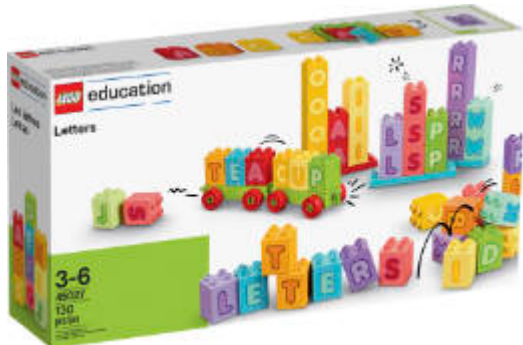

Lletres Lego Education

3-5 anys

Explora les habilitats d'alfabetització primerenca mitjançant el joc i nodreix la confiança dels nens a mesura que juguen i aprenen amb els maons alfabètics LEGO® DUPLO® i activitats inspiradores.

Contingut del set: 130 elements LEGO DUPLO, entre d'altres, una selecció de maons amb lletres de l'alfabet en una gran varietat de colors, Targeta "Per començar" amb 5 activitats i 4 targetes d'inspiració a doble cara.

Lletres Lego Education

MDLED45027