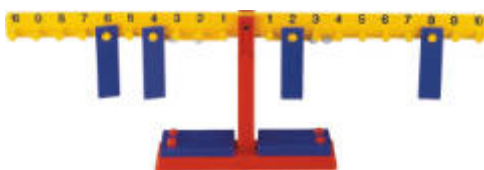

Balança numèrica. Caixa

5-8 anys Balança numèrica que afavoreix el raonament i l'evolució en les operacions aritmètiques bàsiques. Amb 20 peses, braços numerats i 10 penjadors en cada un d'ells. Actua per equilibri quan hi ha una relació d'igualtat entre els 2 braços.