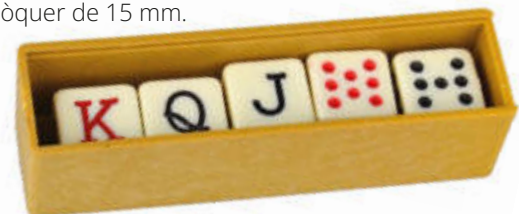

Daus de pòquer

Daus de pòquer de 15 mm.

Daus de pòquer