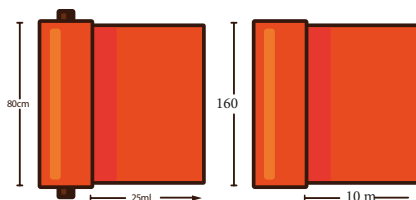

Royal Bondy 25m x 80cm

○ Blanc	93250-01
● Groc	93250-04
● Taronja	93250-06
● Vermell	93250-09
● Fúcsia	93250-11
● Rosa	93250-12
● Blau clar	93250-17
● Verd clar	93250-22
● Verd fosc	93250-25
● Marró	93250-28
● Negre	93250-30
● Carn	93250-33
● Lila	93250-38
● Violeta	93250-39
● Gris antracita	93250-72
● Gris plata	93250-75

Catàleg escolar i oficina, pàg. 225

Royal Bondy 10 m x 160cm

○ Blanc	93251-01
● Groc	93251-04
● Taronja	93251-06
● Vermell	93251-09
● Fúcsia	93251-11
● Rosa	93251-12
● Blau clar	93251-17
● Verd clar	93251-22
● Verd fosc	93251-25
● Marró	93251-28
● Negre	93251-30
● Carn	93251-33
● Lila	93251-38
● Violeta	93251-39
● Gris antracita	93251-72
● Gris plata	93251-75

Bosses disfresses TNT

Catàleg escolar i oficina, pàg. 225

Bossa de 60 x 95 cm.

○ Blanc	93490-01
● Groc	93490-04
● Taronja	93490-06
● Vermell	93490-09
● Blau	93490-17
● Verd	93490-22
● Negre	93490-30
● Lila	93490-38