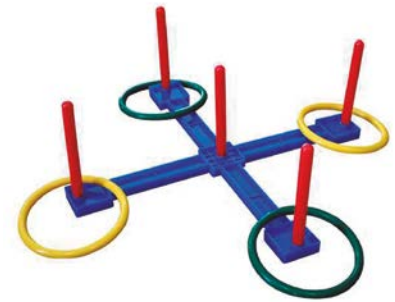

Set aros lanzamiento

Set formado por 1 base y 4 aros fabricados en PVC. Colores aros: 2 amarillos y 2 verdes. Presentación en bolsa con eurohole.

Set aros lanzamiento DE0010006