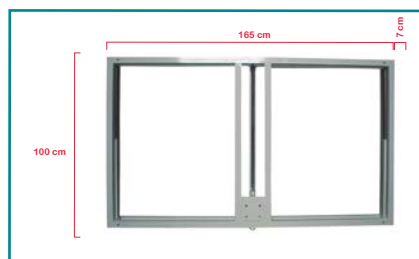

Sistema adaptación canasta basket-minibasket

Estructura de acero acoplable a las canastas de baloncesto con el fin de poder adaptarla para la práctica de minibasket u otras alturas intermedias. Dicha estructura está formada por dos marcos y un eje giratorio que debe estar bien engrasado con grasa líquida antes de ser utilizado, uno de los marcos permanece fijo en la canasta y el otro es el que baja mediante un eje que es accionado manualmente con una manivela de cuello alargado. Ideal para canastas abatibles y colgantes. En las canastas Softee Equipament, en las DE LUXE y las NEW 114 o 140x140 irían colocados directamente al vuelo de la canasta, con el fin de eliminar el peso del soporte de tablero que llevaría la canasta normal. Recomendable en estos casos de canastas fijas la colocación de tirantes inferiores para poder anclar al suelo y darle así mayor estabilidad a la propia canasta. Peso 38,5 kg.

Juego sistema adaptación canasta basket-minibasket Juego

DE0012727