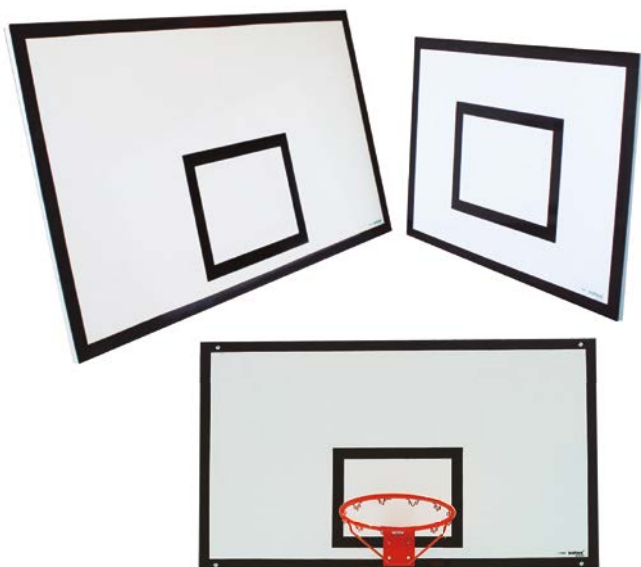

Tablero baloncesto metacrilato tamaño reglamentario

Tableros fabricados en metacrilato de extrusión transparente y marcado con vinilo de pvc de alta duración y resistencia. Tamaño reglamentario de 1800 x 1050 mm.