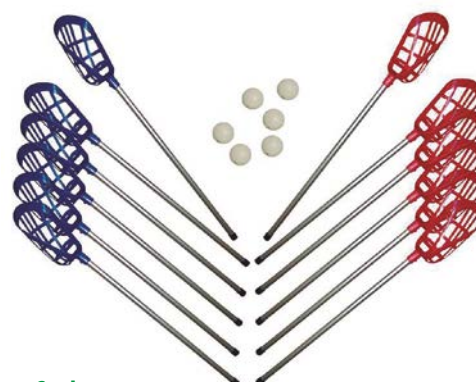

Indiaka fútbol pluma bicolor	<i>DE0009777</i>
------------------------------	------------------

Indiaka fútbol pluma dark

Indiaka especial para jugar con el pie y con la mano.

Indiaka fútbol pluma dark	<i>DE0009778</i>
---------------------------	------------------

Lacrosse

Palo lacrosse

Palo fabricado en aluminio de 76 cm y cabeza de polivinilo de tacto suave.

<input checked="" type="checkbox"/> Amarillo	<i>DE2412904</i>
<input checked="" type="checkbox"/> Rojo	<i>DE2412909</i>
<input checked="" type="checkbox"/> Azul royal	<i>DE2412917</i>

Pelota lacrosse

Fabricada en vinilo soft. Unidad.

Pelota lacrosse	<i>DE0009693</i>
-----------------	------------------

Set lacrosse

Set formado por 6 palos senior con mango de aluminio de 76 cm, cabeza de color rojo de vinilo soft plegable, 6 palos senior con mango aluminio de 76 cm, cabeza de color azul de vinilo soft plegable y 6 pelotas de vinilo soft.

Set lacrosse	<i>DE0009691</i>
--------------	------------------

Malabares

Diabolo Softee Deluxe

Set compuesto por diabolo, cuerda y dos sticks. Diámetro: 10,5 cm. Altura: 12,5 cm. Medidas sticks: 45 cm x 1 cm aprox. Colores variados.