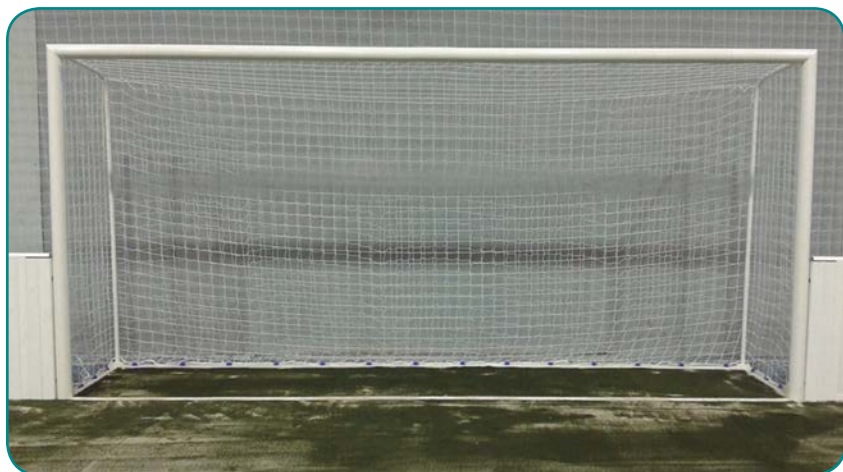

Juego 2 porterías fútbol 11 tubo 100mm.	DE0012533
Juego 2 porterías fútbol 7 tubo 80mm.	DE0012542

Todas las porterías tienen medidas reglamentarias FIFA:
Fútbol, 7,32 x 2,44m - Fútbol 7, 6 x 2 m. Consulte otras medidas.