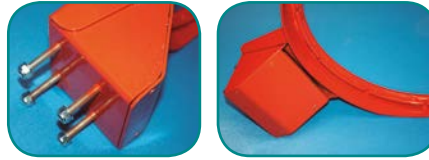

Aros basculantes

Aro de tubo macizo que dispone de 2 ó 3 muelles regulables de intensidad que permite una amortiguación al impacto. Provisto de nuevo sistema de colocación de red, varilla en lugar de gancho.

Deluxe 20 mm. 2 muelles	DE0012975
Deluxe 20 mm. 3 muelles	DE0012972