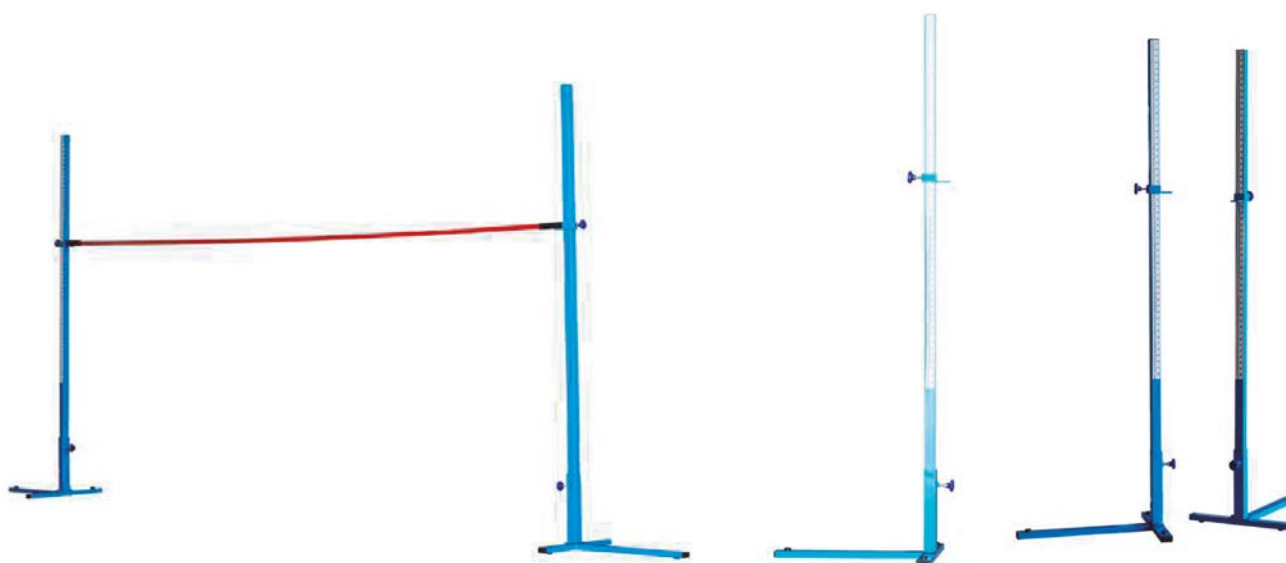

Disco 1 kg. Ø 18 cm. **DE0011721**
 Disco 1,5 kg. Ø 21 cm. **DE0011722**
 Disco 2 kg. Ø 21,5 cm. **DE0011723**

Disco lanzamiento Extra Soft

Disco hueco de goma gran calidad. Peso: 270 gr. y 16 cm.

Disco Extra Soft **DE0011701**

Saltos

Juego saltómetro metálico graduable

Saltómetro graduable hasta 2 metros. Listón no incluido.

Juego saltómetro graduable **DE0011823**

Cuerda saltómetro con contrapesos

Cuerda con contrapesos. Ideal para iniciarse en el salto de altura.