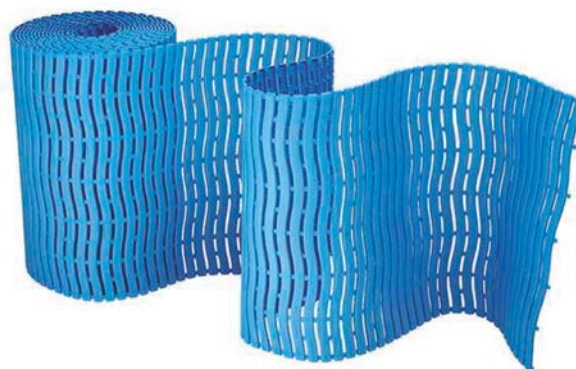

Suelo vestuario Helsinki

Suelo de vestuario antideslizante, polietileno. Se suministra en rollos de 15 x 0,5 m. Color azul, 8 mm grosor.

Suelo vestuario Helsinki

DE0024098