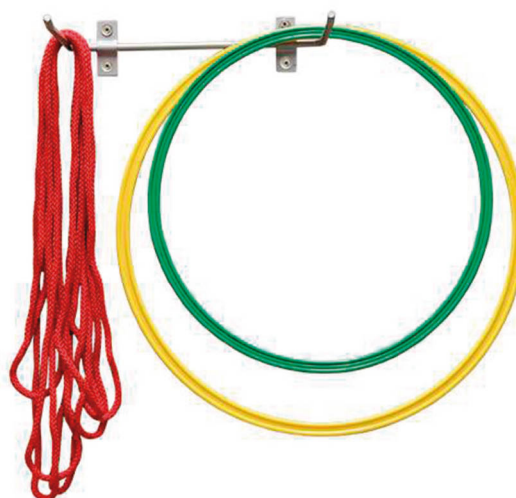

Soporte metálico colchonetas, aros y cuerdas New

Soporte metálico para colchonetas, aros y cuerdas. Soporte metálico con 2 pletinas, medidas; 36 cm de centro a centro, 1 cm diámetro y 25 cm largo.

Soporte metálico New

DE0010615