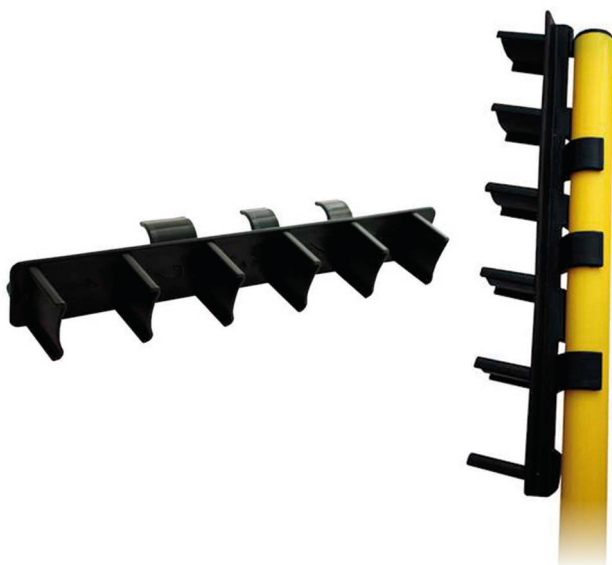

### Pieza para pica regulable en altura

Escala de 6 alturas para pica.

Pieza pica regulable	DE0007381
----------------------	-----------

### Regla con acople para cono

Regla con acople para cono de 32, 40 y 50 cm, con soporte para pica y aro. Posibilidad de 10 alturas diferentes de 10 a 55 cm.

Regla con acople para cono	DE0007496
----------------------------	-----------