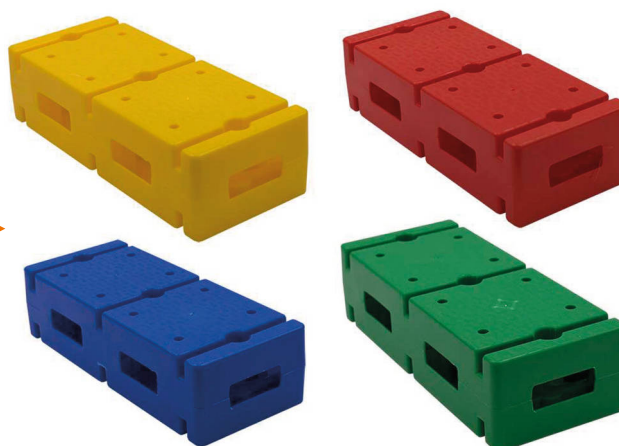

Circuitos

Aro psicomotricidad

Aro psicomotricidad de sección plana. Fabricados en PVC resistente y flexible. Diámetro: 40, 50 y 61 cm. Colores: Verde, azul, amarillo y rojo.

40 cm

Amarillo	DE41854004
Rojo	DE41854009
Azul	DE41854017
Verde	DE41854022

50 cm

Amarillo	DE41855004
Rojo	DE41855009
Azul	DE41855017
Verde	DE41855022

60 cm

Amarillo	DE41856104
Rojo	DE41856109
Azul	DE41856117
Verde	DE41856122

70 cm

NUEVO Amarillo	DE41857104
NUEVO Rojo	DE41857109
NUEVO Azul	DE41857117
NUEVO Verde	DE41857122

Ladrillo con soporte para pica y aro

Fabricado PVC reforzado con soporte para pica y aro plano. Medidas: 36 x 15 x 9.5 cm.

Amarillo	DE2419004
Rojo	DE2419009
Azul	DE2419017
Verde	DE2419022

Pasillo sensorial recto

Pasillo sensorial formado por 10 piezas rectas de tamaño 30 x 15,5 cm. Fabricado en PVC reforzado. Colores: rojo, azul, amarillo, verde y naranja.

Pasillo sensorial recto

DE0008201

Pieza pasillo sensorial recto

DE0008207

Pasillo sensorial curvo

Pasillo sensorial formado por 10 piezas curvas de tamaño 30 x 15,5 cm. Fabricado en PVC reforzado. Colores: rojo, azul, amarillo, verde y naranja.

Pasillo sensorial curvo

DE0008202

Pieza pasillo sensorial curvo

DE0008208