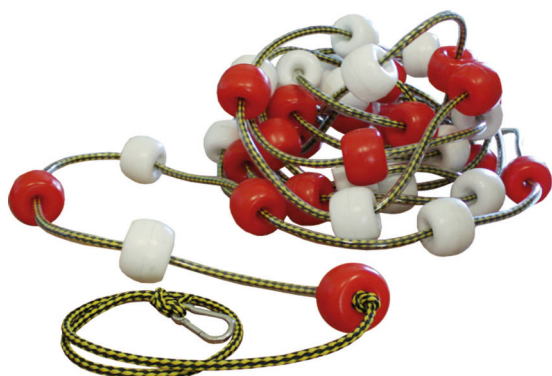

Flotadores salida falsa

Flotadores de salida falsa compuestos de cuerda de poliéster, tubo de látex y flotadores.

12,5 m.	DE0502136
16,66 m.	DE0502142
21 m.	DE0502143
25 m.	DE0502144