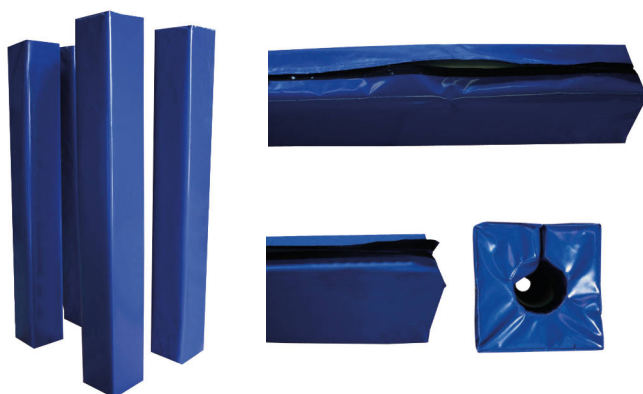

### Protectores para porterías de rugby

Juego protectores para porterías de rugby sección redonda de hasta 110 mm de sección, 2 m de altura. Está formada por espuma de poliuretano y lona de pvc ignífuga, aspecto exterior de la protección cuadrado. Grosor 7 cm. Unión mediante solapas de velcro.