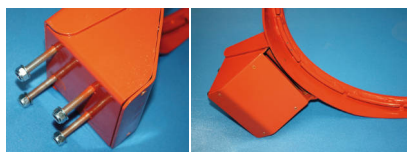

Deluxe 20 mm. 2 muelles

DE0012975

Deluxe 20 mm. 3 muelles

DE0012972