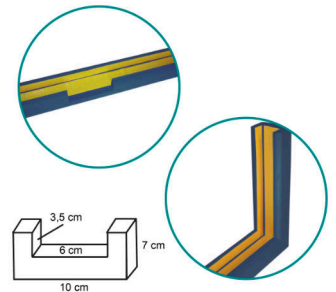

Baloncesto: protecciones

Juego protección postes canastas

Espuma de poliuretano recubierta de lona de pvc ignífuga en la cara exterior, sujeto mediante solapas de cierre autoadhesivo. Posibilidad de hacerlos estancos para canastas de perfil cuadrado o rectangular.

Deluxe 100x100 mm.	DE0501910
Basket/minibasket monotubo 80x80 mm.	DE0501902
114 mm.	DE0501908

Juego protectores para canastas baloncesto forma triangular

Espuma de poliuretano y tablero de aglomerado, recubierto totalmente por lona de pvc ignífuga, sujeto mediante bridas a soportes metálicos de la propia estructura.

Baloncesto	DE0501904
Minibasket	DE0501905

Protector Deluxe 3 piezas para tablero

Formado por 3 piezas de espuma polietileno reticulado de célula cerrada de densidad 45 kg color azul. Lleva incluido cinta de doble cara para facilitar su colocación, recomendable uso de masilla de poliuretano para su mayor fijación a la estructura de la canasta.

Protector 3 piezas baloncesto	DE0501896
Protector 3 piezas minibasket	DE0501895

Flechas indicadoras posesión

Pieza de madera maciza destinada para señalar la posesión en caso de lucha.

Flechas indicadoras posesión	DE0012894

Indicadores metálicos de faltas personales basket

Base de madera y 5 indicadores metálicos numerados destinado a marcar las faltas de cada jugador.

Indicadores faltas	DE0012895