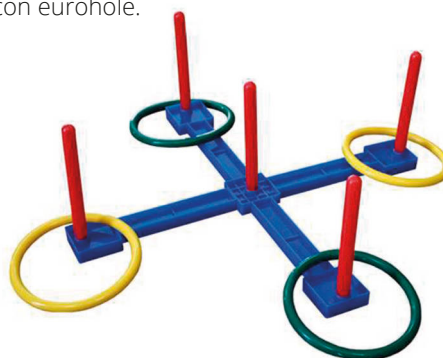

Set aros lanzamiento

Set formado por 1 base y 4 aros fabricados en PVC. Colores aros: 2 amarillos y 2 verdes. Presentación en bolsa con eurohole.

Set aros lanzamiento

DE0010006