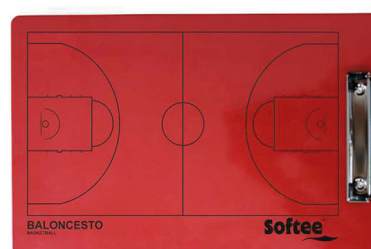

Carpeta táctica baloncesto

Carpeta táctica para rotulador borrable. Tamaño 34,2 x 22,8 cm.