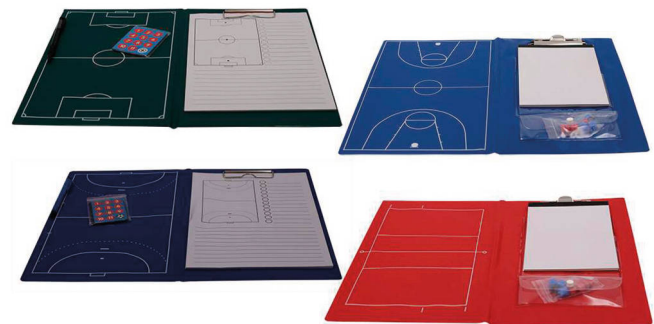

### Carpeta táctica profesional

Carpeta con fichas magnéticas y soporte con clip con hojas. Tamaño 36 x 21 cm. cerrada.

Fútbol

DE0004601

Baloncesto

DE0004602

Voleibol

DE0004603