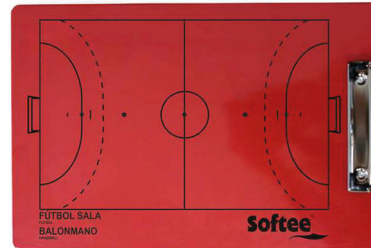

Carpeta táctica fútbol sala/ balonmano

Carpeta táctica para rotulador borrable. Tamaño 34,2 x 22,8 cm.