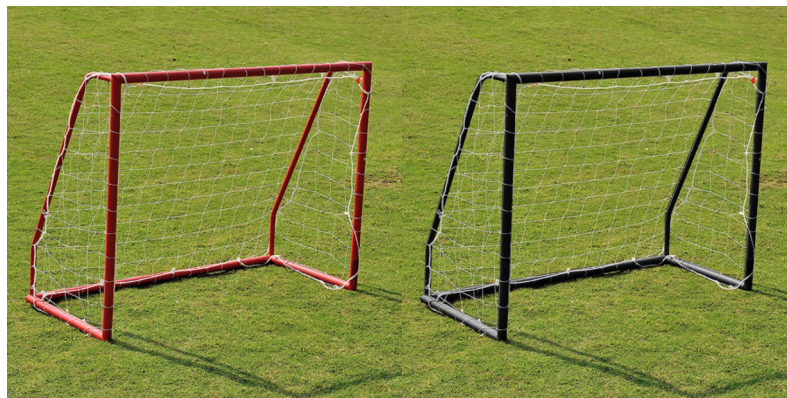

### **NUEVO** Portería multiusos metálica

Portería multiusos metálica. Incluye red.  
Medidas: 140 x 105 mts.

■ Rojo

DE2440009

■ Negro

DE2440030