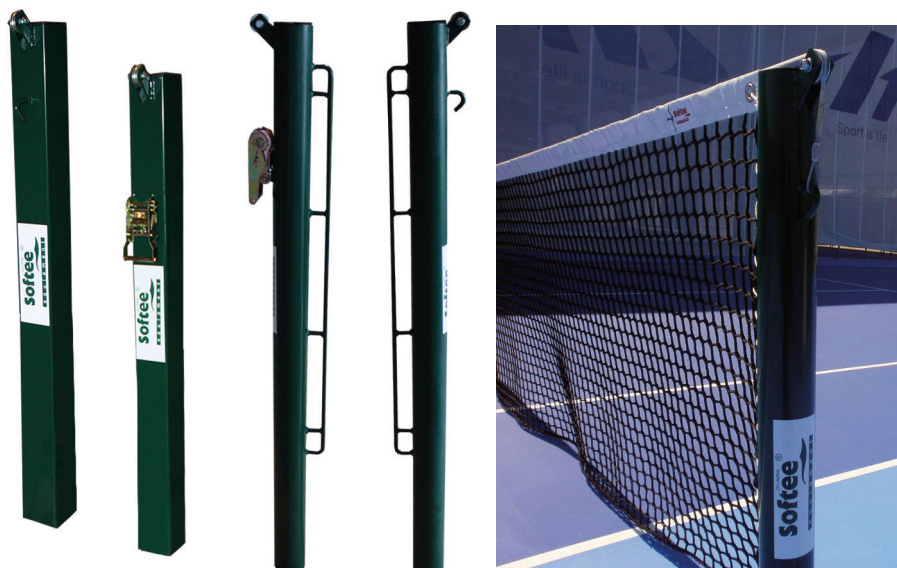

Postes metálicos

Postes fabricados en acero de sección redonda o sección cuadrada, diseñados para anclar al suelo mediante botes metálicos –no incluidos– empotrados en zapata de hormigón. Incluye carraca tensora para poder tensar el cable de la red que se quiera colocar. Se fabrican en dos modalidades; en tenis, para que la red quede a la altura reglamentaria de 1,07 m y en pádel, para que la altura de red quede a los 92 cm también reglamentarios en dicha disciplina.