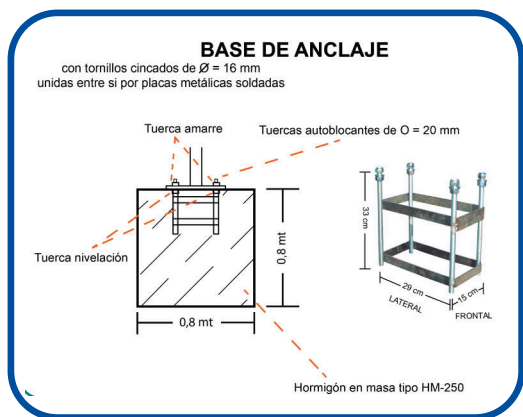

Equipamiento

Canastas baloncesto monotubo cuadrado New fijas

Canastas para empotrar al suelo mediante una base de anclaje (incluida). Vuelo canastas 2,25 m. Posibilidad de hacerla en vuelo de 1,65 m. Contiene doble sistema de tuercas de nivelación, tanto en soporte de tablero como en base de anclaje, incorpora también dos tirantes superiores de estabilización a las esquinas del soporte del tablero. Tubo de sección cuadrada de 140x140 mm.

Juego 2 canastas monotubo cuadrado New fijas

DE0012755