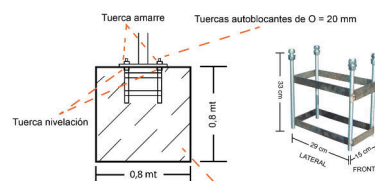

Hormigón en masa tipo HM-250

Canastas antivandálicas baloncesto New lacadas

Canastas de sección redonda para empotrar al suelo mediante una base de anclaje (incluida). Ideal para pistas deportivas de exterior. Vuelo canastas: Baloncesto 1,65 m y Minibasket 1 m. Contiene doble sistema de tuercas de nivelación, tanto en soporte de tablero como en base de anclaje, incorpora también dos tirantes superiores de estabilización a las esquinas del tablero. En Baloncesto incluye también 2 tirantes inferiores para empotrar o atornillar al suelo. Incluye además de la base de anclaje aro macizo, red antivandálica y tablero metálico perforado. Estructura de tubo redondo de 114 mm Ø.