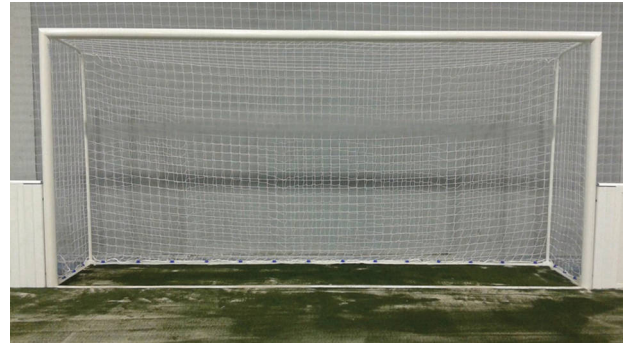

Porterías fútbol indoor metálicas trasladables

Medidas interiores de 5 x 2,35 m de fondo estándar 1,50 m de adaptarlo al fondo que disponga el campo, incluyen; marco de 80 mm y bases en acero de sección 80x40 mm, ganchos de poliamida para sujetar la red a la parte trasera del marco y a la base, arquillos metálicos traseros por donde desciende la red y por último también incluye cada portería 4 pletinas con agujeros de 1,5 mm por si tiene necesidad u ocasión de anclarlas al suelo. Estructura de tubo redondo de 90 ó 100 mm Ø