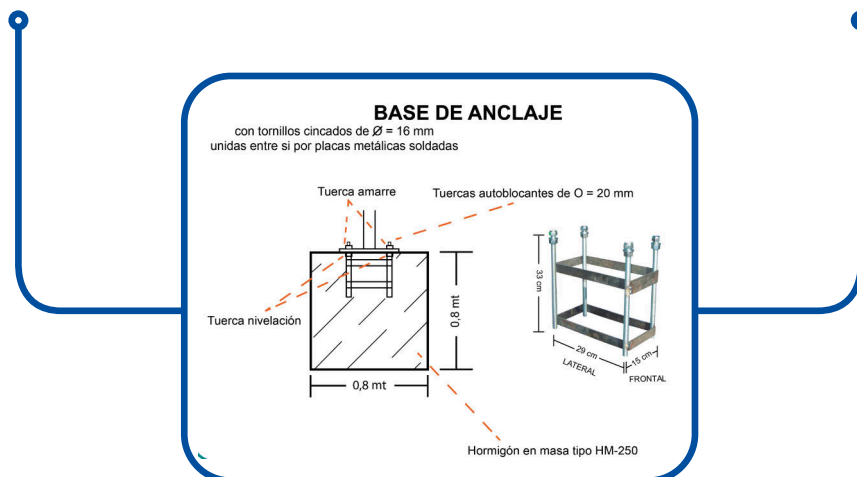

Los accesorios que aparecen en la foto (aros, tableros, redes, contrapesos, adaptadores...) no están incluidos con la canasta.