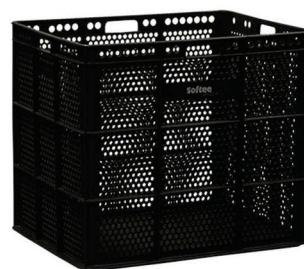

□ Blanca

DE2410901

■ Amarilla

DE2410904

■ Naranja

DE2410906

■ NUEVO Roja

DE2410909

■ Azul

DE2410917

■ Verde

DE2410922

■ Negra

DE2410930

■ Violeta

DE2410939