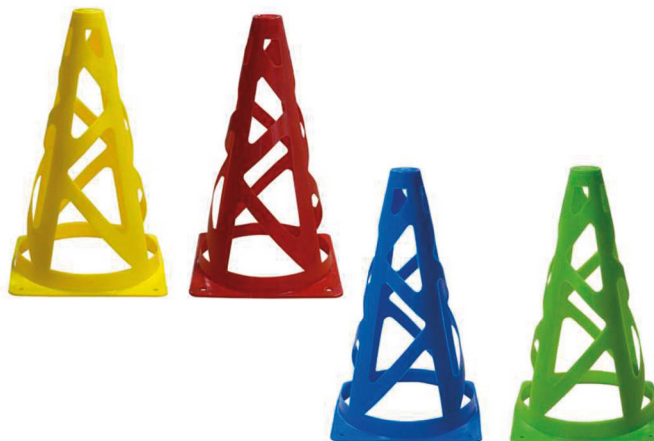

Cono flexible

Cono de 23 cm. de gran flexibilidad, ideal para entrenamientos de deportes colectivos.

Amarillo	DE41632304
Rojo	DE41632309
Azul Royal	DE41632317
Verde	DE41632322