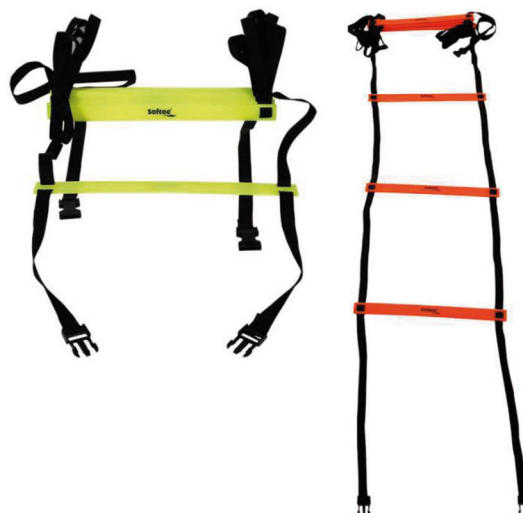

### Escalera agilidad 4 m

Escalera de entrenamiento de 4 m. para jóvenes y adultos. La distancia entre listones se puede modificar aumentando o disminuyendo los espacios. Permite la fácil unión a otra similar.

### Escalera agilidad escolar

Escalera de entrenamiento de 4 m. que facilita gran variedad de habilidades. Ideal para desarrollar el equilibrio y la coordinación óculo-pie.

■ Amarillo

DE2417704

■ Rojo

DE2417709