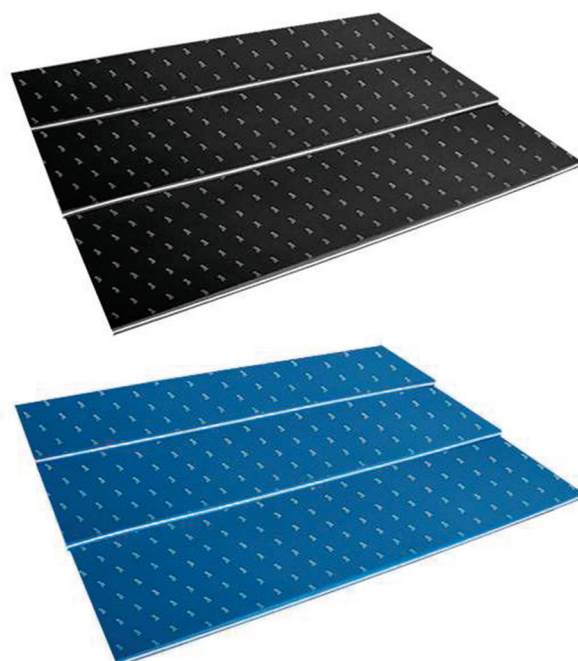

Piscina: flotación

Tapiz 50 espesor 3 cm.

Tapiz de 1/2 metro fabricado en espuma de célula cerrada. Alta flotabilidad.

NUEVO Rojo/blanco/azul	DE9924009
Azul/blanco/azul	DE9924017
Negro/blanco/negro	DE9924030

Tapiz 100 espesor 3 cm.

Tapiz de 1 metro fabricado en espuma de célula cerrada. Alta flotabilidad.

NUEVO Rojo/blanco/azul	DE9923909
Azul/blanco/azul	DE9923917
Negro/blanco/negro	DE9923930

Tapiz 200 espesor 3 cm.

Tapiz de 2 metros fabricado en espuma de célula cerrada. Alta flotabilidad.

200x50x3 cm

NUEVO Rojo/blanco/azul	DE9923709
Azul/blanco/azul	DE9923717
Negro/blanco/negro	DE9923730

200x100x3 cm

NUEVO Rojo/blanco/azul	DE9923609
Azul/blanco/azul	DE9923617
Negro/blanco/negro	DE9923630

200x150x3 cm

NUEVO Rojo/blanco/azul	DE9923409
Azul/blanco/azul	DE9923417
Negro/blanco/negro	DE9923430

Tapiz 150 espesor 4,5 cm.

Tapiz de 150 cm. Fabricado en plastazote. Alta flotabilidad.

Amarillo	DE2511504
Rojo	DE2511509
Azul	DE2511517
Violeta	DE2511539

Tapiz 150 espesor 6 cm.

Tapiz de 150 cm. Fabricado en plastazote. Alta flotabilidad.

Amarillo	DE2513304
Rojo	DE2513309
Azul	DE2513317
Violeta	DE2513339