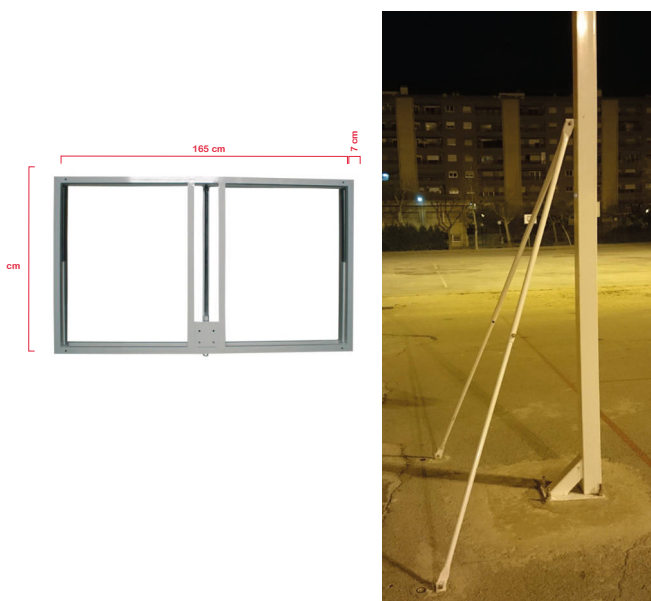

Sistema adaptación canasta basket-minibasket

Estructura de acero acoplable a las canastas de baloncesto con el fin de poder adaptarla para la práctica de minibasket u otras alturas intermedias. Dicha estructura está formada por dos marcos y un eje giratorio que debe estar bien engrasado con grasa líquida antes de ser utilizado, uno de los marcos permanece fijo en la canasta y el otro es el que baja mediante un eje que es accionado manualmente con una manivela de cuello alargado. Ideal para canastas abatibles y colgantes. En las canastas Softee Equipament, en las DE LUXE y las NEW 114 o 140x140 irían colocados directamente al vuelo de la canasta, con el fin de eliminar el peso del soporte de tablero que llevaría la canasta normal. Recomendable en estos casos de canastas fijas la colocación de tirantes inferiores para poder anclar al suelo y darle así mayor estabilidad a la propia canasta. Peso 38,5 kg.