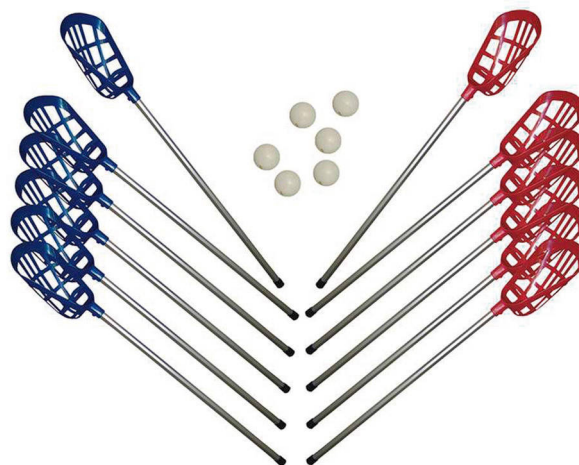

### Indiaka fútbol pluma dark

Indiaka especial para jugar con el pie y con la mano.

Indiaka fútbol pluma dark

DE0009778

### Palo lacrosse

Palo fabricado en aluminio de 76 cm y cabeza de polivinilo de tacto suave.

■ Amarillo

DE2412904

■ Rojo

DE2412909

■ Azul royal

DE2412917

### Set lacrosse

Set formado por 6 palos senior con mango de aluminio de 76 cm, cabeza de color rojo de vinilo soft plegable, 6 palos senior con mango aluminio de 76 cm, cabeza de color azul de vinilo soft plegable y 6 pelotas de vinilo soft.