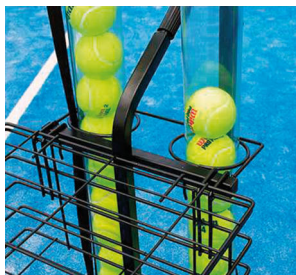

Deportes de raqueta

Carro portapelotas tenis/pádel Softee

Carro con cesto movable y separadores redondos para 2 tubos recogepelotas. Pintado en epoxipoliéster. Medidas: 100 x 53 x 40 cm. modelo patentado. Posibilidad de personalización. Capacidad 80 pelotas.