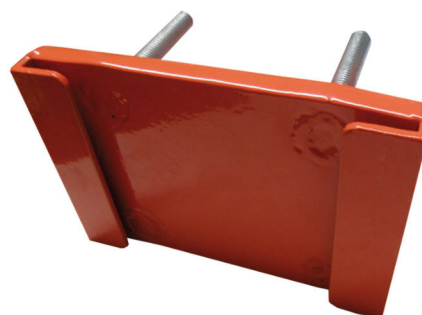

Pletina para aro tubo Deluxe extraíble

DE0012963