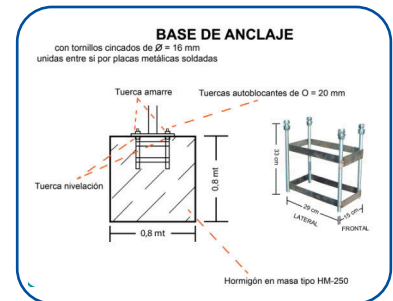

Canastas minibasket Deluxe monotubo fijas

Canastas para empotrar al suelo mediante una base de anclaje (incluida). Ideal para pistas deportivas de exterior. Vuelo canastas 1,00 m. Doble sistema de tuercas de nivelación, tanto en soporte de tablero como en base de anclaje, incorpora también dos tirantes superiores de estabilización a las esquinas del tablero. Estructura de tubo cuadrado de 100x100 mm.

Juego 2 canastas

DE0012713