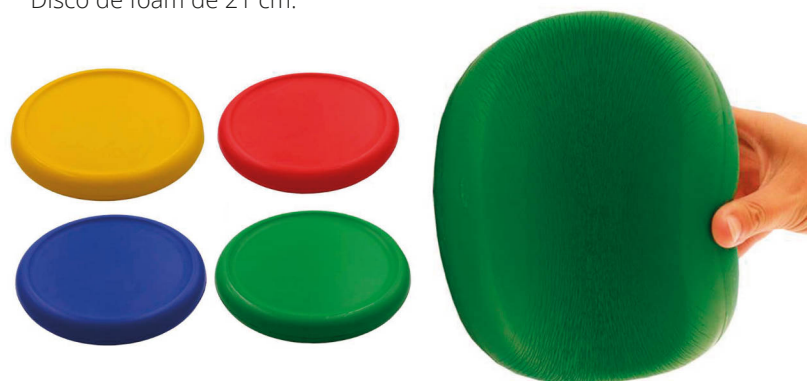

### Disco volador foam

Disco de foam de 21 cm.

Amarillo

DE2439904

Rojo

DE2439909

Azul Royal

DE2439917