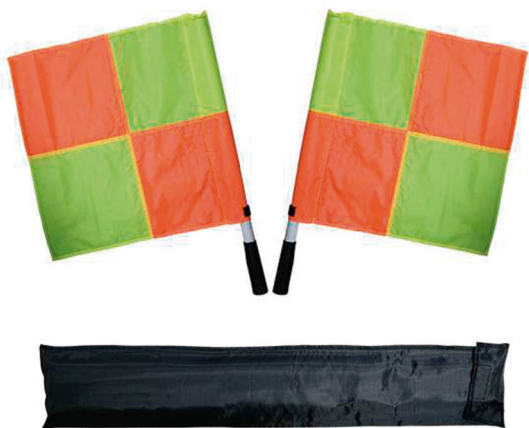

Banderines linier

Juego 2 banderines de linier de alta calidad. Diámetro de 30 mm. Longitud 61 cm.

Juego 2 banderines linier